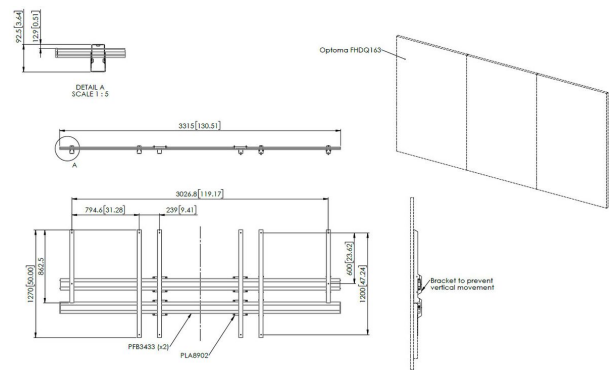

PLI 8302 LED Wall Interface for Optoma Quad 163"

PLI 8302 LED Wall Interface for Optoma Quad 163"

Especificaciones

Número de artículo (SKU)	7283020
Caja individual EAN	8712285351464
Certificación TÜV	Si
Garantía	5 años
Orientación	Horizontal