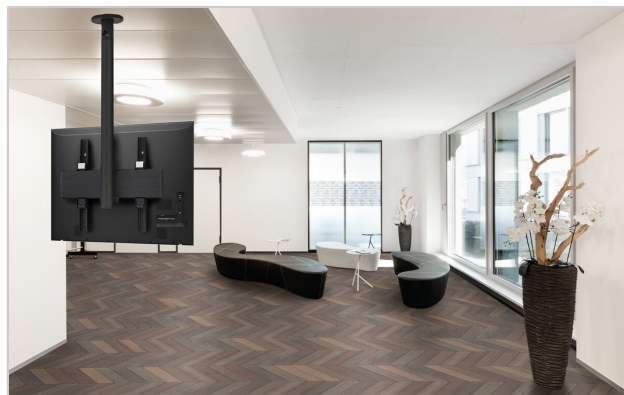

PUC 2430 Tube 300 cm, noir

N° d'article (SKU)
Couleur

7224300
Noir

Principaux avantages

- Design haut de gamme élégant
- Éléments modulaires
- Rangement des câbles
- Également pour plafonds inclinés
- Installation facile

Le PUC 2430 est un tube de 300 cm qui fait partie du système modulaire Connect-it qui vous permet de créer votre propre solution de montage au plafond pour des écrans de petite et moyenne taille.

Le PUC 2430 est équipé d'un système de double conduite de câbles avec lequel vous pouvez dissimuler tous les câbles rapidement et simplement. Le tube est en aluminium et peut donc être facilement coupé à la longueur requise. Vous pouvez donc associer un tube avec l'une des plaques de plafond Connect-it et une interface Connect-it pour une solution de montage au plafond complète.