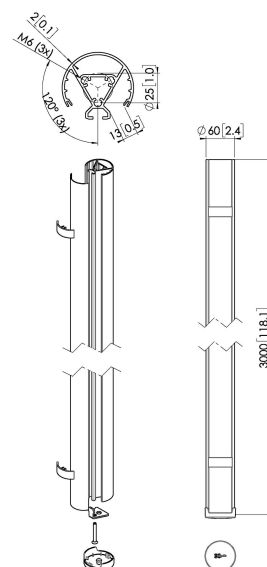

## PUC 2430 Tube 300 cm, noir

### Principaux avantages

- Design haut de gamme élégant
- Éléments modulaires
- Rangement des câbles
- Également pour plafonds inclinés
- Installation facile

Le PUC 2430 est un tube de 300 cm qui fait partie du système modulaire Connect-it qui vous permet de créer votre propre solution de montage au plafond pour des écrans de petite et moyenne taille.

### Spécifications

N° d'article (SKU)	7224300
Couleur	Noir
EAN emballage unitaire	8712285344541
Longueur	3000
Largeur	60
Certifié TÜV	Oui
Garantie	5 ans
Charge max. (kg)	40
Écrans dos-à-dos	False

VOGEL'S HOLDING BV (©)