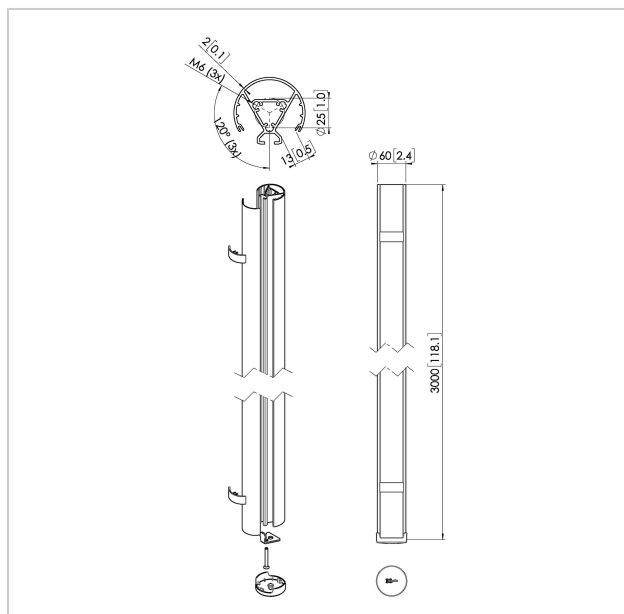

PUC 2430 Tube 300 cm, noir

N° d'article (SKU)
Couleur

7224300
Noir

Principaux avantages

- Design haut de gamme élégant
- Éléments modulaires
- Rangement des câbles
- Également pour plafonds inclinés
- Installation facile

Le PUC 2430 est un tube de 300 cm qui fait partie du système modulaire Connect-it qui vous permet de créer votre propre solution de montage au plafond pour des écrans de petite et moyenne taille.

Le PUC 2430 est équipé d'un système de double conduite de câbles avec lequel vous pouvez dissimuler tous les câbles rapidement et simplement. Le tube est en aluminium et peut donc être facilement coupé à la longueur requise. Vous pouvez donc associer un tube avec l'une des plaques de plafond Connect-it et une interface Connect-it pour une solution de montage au plafond complète.

PUC 2430 Tube 300 cm, noir

VOGEL'S HOLDING BV 2019 (c) Tous droits réservés.
Sous réserve d'erreurs d'impression et de modifications
techniques ou de prix.
Date : 2020-03-25

www.vogels.com

Spécifications

N° type produit	PUC 2430
N° d'article (SKU)	7224300
Couleur	Noir
EAN emballage unitaire	8712285344541
Longueur	3000
Largeur	60
Certifié TÜV	Oui
Garantie	5 ans
Charge max. (kg)	40
Écrans dos-à-dos	False