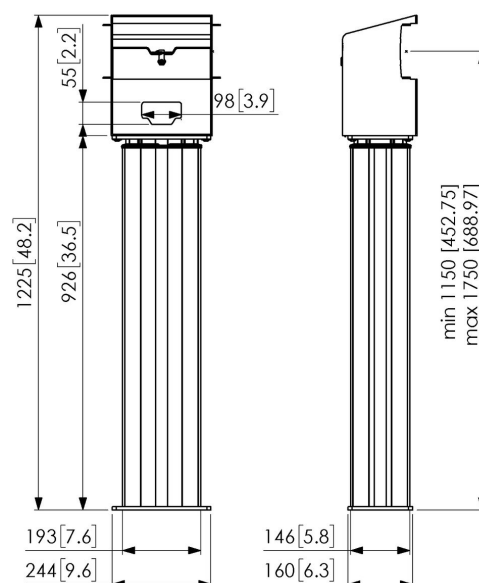

Système motorisé de levage d'écran PFF 7131

Spécifications

N° d'article (SKU)	7371314
Couleur	Argent
EAN emballage unitaire	8712285337185
Certifié TÜV	Oui
Garantie	5 ans
Dimensions min. écran (pouce)	50
Dimensions max. écran (pouce)	88
Charge max. (k/Lbs)	150 / 330.69
Distance max. au sol - centre écran (mm)	1750
Distance min. au sol - centre écran (mm)	1150
Motorisé	Oui
Télécommandé	Oui
Adaptation de la hauteur (mm)	600