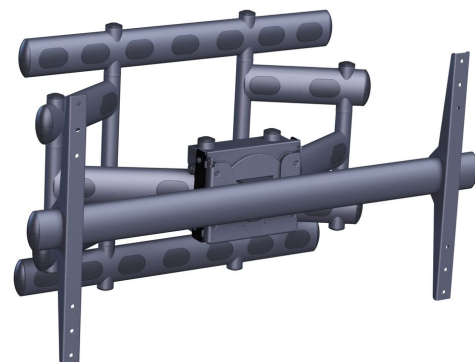

PFW 6855 soporte de pared para pantalla

El PFW 6855 es un soporte de pared articulado para pantallas de hasta 227 kg/500 lb. El PFW 6855 soporta pantallas con un patrón de montaje VESA vertical de 200-300-400-500-600 mm y un patrón horizontal máximo de 907 mm.

PFW 6855 soporte de pared para pantalla

Especificaciones

Tamaño mín. de pantalla (pulgadas)	65
Tamaño mín. de pantalla (pulgadas)	65
Tamaño máx. de pantalla (pulgadas)	110
Tamaño máx. de pantalla (pulgadas)	120
Patrón de orificio horizontal mín. (mm)	300
Patrón de orificio horizontal máx. (mm)	900
Patrón de orificio vertical mín. (mm)	200
Patrón de orificio vertical máx. (mm)	600
Altura máx. de interfaz (mm)	579
Anchura máx. de interfaz (mm)	1041
Carga máx. de peso (kg)	227
Carga máx. de peso (Lbs)	500,45
Girar	Hasta 90°
Número de puntos de pivote	3
Inclinación	Inclinable -4°/+4°
Orientación	Horizontal / Vertical
Posición de mantenimiento	No
Opciones de cierre	Sin cerradura
Número de artículo (SKU)	7368550
Caja individual EAN	8712285323201
Color	Negro
Certificación TÜV	Si
Garantía	5 años