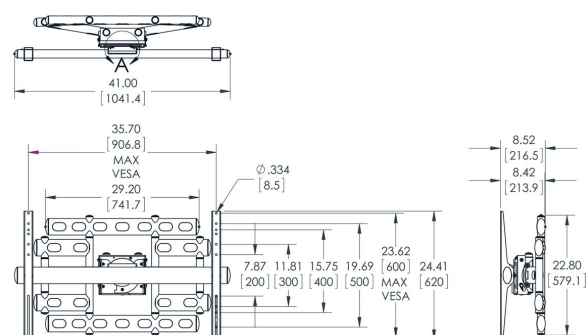

PFW 6855 soporte de pared para pantalla

El PFW 6855 es un soporte de pared articulado para pantallas de hasta 227 kg/500 lb. El PFW 6855 soporta pantallas con un patrón de montaje VESA vertical de 200-300-400-500-600 mm y un patrón horizontal máximo de 907 mm.

PFW 6855 soporte de pared para pantalla

Especificaciones

Tamaño mín. de pantalla (pulgadas)	65
Tamaño mín. de pantalla (pulgadas)	65
Tamaño máx. de pantalla (pulgadas)	110
Tamaño máx. de pantalla (pulgadas)	120
Patrón de orificio horizontal mín. (mm)	300
Patrón de orificio horizontal máx. (mm)	900
Patrón de orificio vertical mín. (mm)	200
Patrón de orificio vertical máx. (mm)	600
Altura máx. de interfaz (mm)	579
Anchura máx. de interfaz (mm)	1041
Carga máx. de peso (kg)	227
Carga máx. de peso (Lbs)	500,45
Girar	Hasta 90°
Número de puntos de pivote	3
Inclinación	Inclinable -4°/+4°
Orientación	Horizontal / Vertical
Posición de mantenimiento	No
Opciones de cierre	Sin cerradura
Número de artículo (SKU)	7368550
Caja individual EAN	8712285323201
Color	Negro
Certificación TÜV	Si
Garantía	5 años