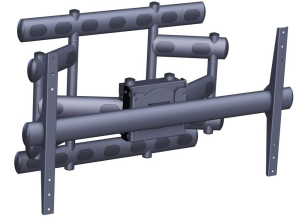

PFW 6855 soporte de pared para pantalla

El PFW 6855 es un soporte de pared articulado para pantallas de hasta 227 kg/500 lb. El PFW 6855 soporta pantallas con un patrón de montaje VESA vertical de 200-300-400-500-600 mm y un patrón horizontal máximo de 907 mm.

PFW 6855 soporte de pared para pantalla

Especificaciones

Tamaño mín. de pantalla (pulgadas)	65
Tamaño mín. de pantalla (pulgadas)	65
Tamaño máx. de pantalla (pulgadas)	110
Tamaño máx. de pantalla (pulgadas)	120
Patrón de orificio horizontal mín. (mm)	300
Patrón de orificio horizontal máx. (mm)	900
Patrón de orificio vertical mín. (mm)	200
Patrón de orificio vertical máx. (mm)	600
Altura máx. de interfaz (mm)	579
Anchura máx. de interfaz (mm)	1041
Carga máx. de peso (kg)	227
Carga máx. de peso (Lbs)	500,45
Girar	Hasta 90°
Número de puntos de pivote	3
Inclinación	Inclinable -4°/+4°
Orientación	Horizontal / Vertical
Posición de mantenimiento	No
Opciones de cierre	Sin cerradura
Número de artículo (SKU)	7368550
Caja individual EAN	8712285323201
Color	Negro
Certificación TÜV	Si
Garantía	5 años