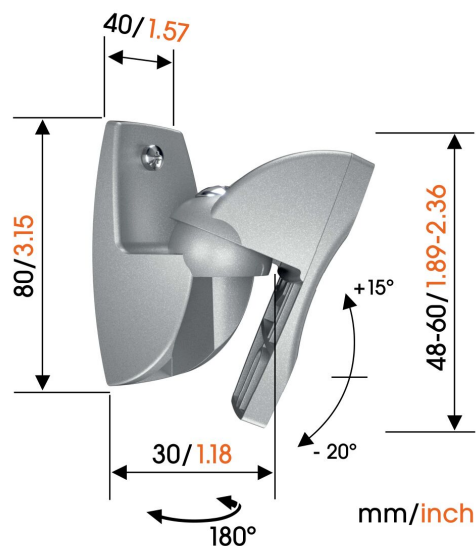

VLB 500 Speaker muurbeugel (zilver, 2x)

Belangrijke voordelen

- Voor surround-luidsprekers en kleinere hifi-luidsprekers
- Creëer de beste luisterpositie

De VLB 500 speaker muurbeugel is geschikt voor surround luidsprekers en hi-fi luidsprekers tot 5 kg.

VLB 500 Speaker muurbeugel (zilver, 2x)

Specificaties

Max. laadgewicht (kg)	5
Max. laadgewicht (Lbs)	11.02
Draaien	Tot 180°
Kantelen	Kantelsysteem tot 20°
Speaker models	Universeel
Artikelnummer (SKU)	8155004
EAN enkele doos	8712285350764
Kleur	Zilver
TÜV-gecertificeerd	Nee
Garantie	5 jaar