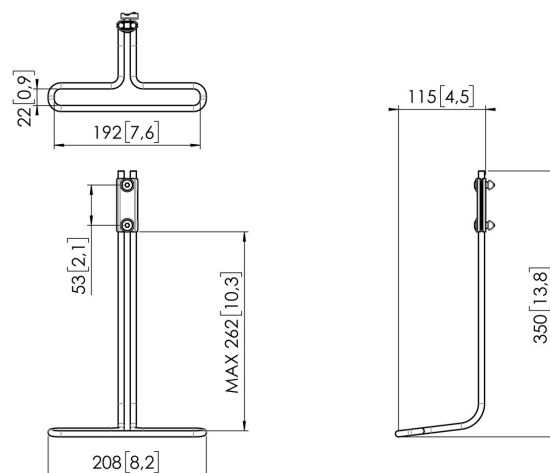

MOMO A002 Maniglia per la tua soluzione a doppio monitor, (bianco)

Benefici chiave

- Altezza regolabile
- Compatibile con uno, due o un'intera serie di monitor
- Facile da montare senza attrezzi
- Sistema modulare flessibile
- Certificato TÜV / 10 anni di garanzia

Accessorio per il tuo braccio per monitor Maniglia per la tua soluzione a doppio monitor MOMO A002. Questo accessorio fa parte di MOMO Motion e Motion+. Appositamente progettato per adattatori per doppio monitor. Regola facilmente i tuoi monitor senza toccarli utilizzando questa presa. Così manterrai i tuoi monitor perfettamente allineati.

MOMO A002 Maniglia per la tua soluzione a doppio monitor, (bianco)

Specifiche

Numero dell'articolo (SKU)	7190021
Colore	Bianco
EAN scatola singola	8712285354724
Profondità	115
Certificazione TÜV	Si
Garanzia	10 anni