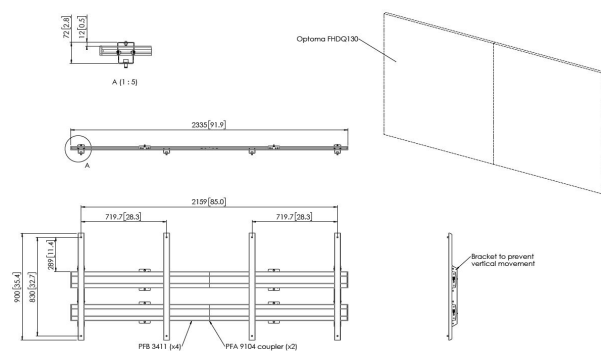

## INT8301 LED-Wandadapter für Optoma Quad 130 Zoll

### Entscheidende Vorteile

- Einfache Installation und Wartung
- Schnell zu installieren
- Lösung für jede Konfiguration
- Attraktives Design
- TÜV-5 zertifiziert

Vogel's hat ein komplettes Set Videowand-Adapter für die Gestaltung einer LED-Wand mit dem Optoma 130-Zoll-Display aus der Quad-Serie zusammengestellt.