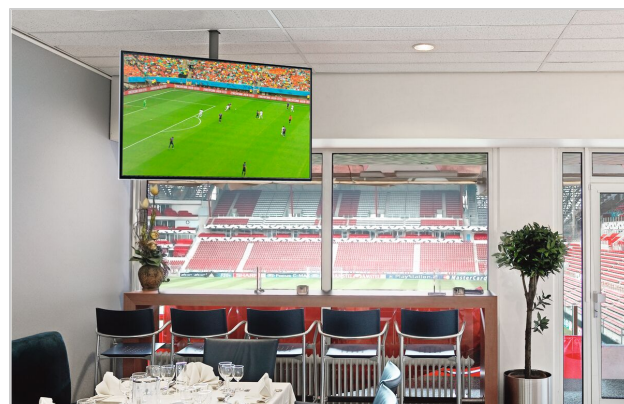

PFA 9015 Profil srebrny

Numer artykułu (SKU)
Kolor

7390154
Srebrny

Kluczowe atuty

- Możliwy montaż plecami do siebie

PFA 9015 profil 80 cm może być użyty do montażu TV lub projektora do sufitu (w zestawieniu z innymi modułowymi częściami).

PFA 9015 Profil srebrny

www.vogels.com

VOGEL'S HOLDING BV 2019 (c) Wszystkie prawa zastrzeżone.
Z zastrzeżeniem błędów drukarskich, technicznych i zmian cen.
Data: 2019-05-14

Specyfikacja

Numer rodzaju produktu	PFA 9015
Numer artykułu (SKU)	7390154
Kolor	Srebrny
Kod EAN pojedynczego opakowania	8712285307447
Długość	800
Certyfikat TÜV	Tak
Gwarancja	5-letnia
Maks. nośność (kg)	60
Wyświetlacze ustawione plecami True do siebie	