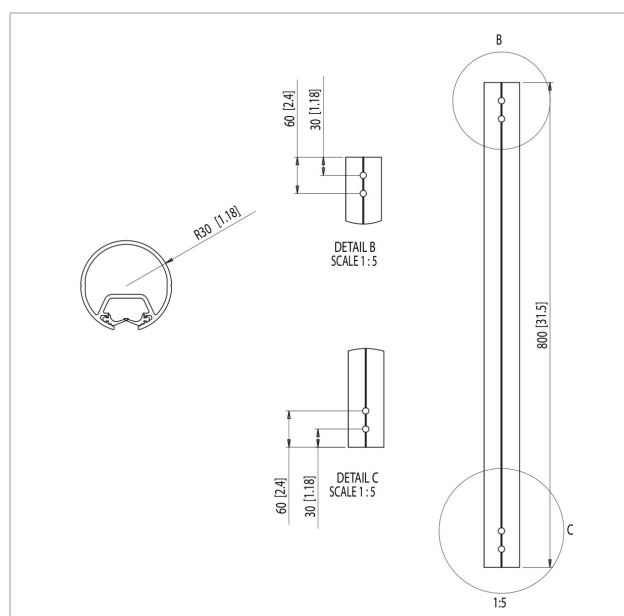

PFA 9015 Profil srebrny

Numer artykułu (SKU)
Kolor

7390154
Srebrny

Kluczowe atuty

- Możliwy montaż plecami do siebie

PFA 9015 profil 80 cm może być użyty do montażu TV lub projektora do sufitu (w zestawieniu z innymi modułowymi częściami).

PFA 9015 Profil srebrny

www.vogels.com

VOGEL'S HOLDING BV 2019 (c) Wszystkie prawa zastrzeżone.
Z zastrzeżeniem błędów drukarskich, technicznych i zmian cen.
Data: 2019-05-14

Specyfikacja

Numer rodzaju produktu	PFA 9015
Numer artykułu (SKU)	7390154
Kolor	Srebrny
Kod EAN pojedynczego opakowania	8712285307447
Długość	800
Certyfikat TÜV	Tak
Gwarancja	5-letnia
Maks. nośność (kg)	60
Wyświetlacze ustawione plecami True do siebie	