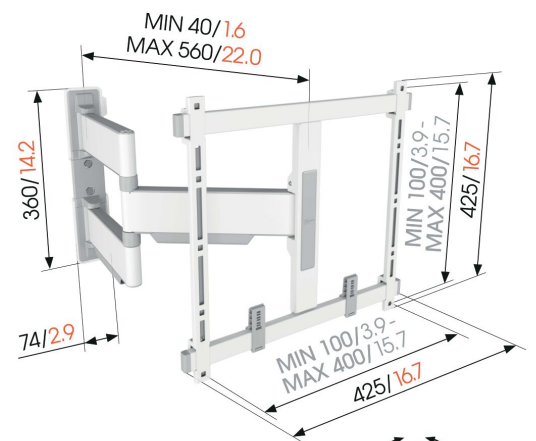

## TVM 5445 Draaibare tv-beugel (wit)

### Belangrijke voordelen

- Ultraslank en -sterk - Slechts 4 cm van de muur, ideaal voor grote OLED/QLED tv's
- Soepele OneFinger™-beweging - Dankzij gecoate lagere en precisiestalen assen
- Perfect rechte montage - Gratis waterpas inbegrepen
- 2D-Leveling™: Je tv altijd waterpas - Nauwkeurig waterpas stellen na installatie (horizontaal en verticaal)
- Beschermende tv-patches - Bescherm de achterkant van je tv met zachte beschermende patches

### Draaibare, ultraslanke tv-beugel voor high-end tv's van 32 tot 65 inch

Met de elegante ELITE Full-Motion+ tv beugel kies je voor design en prestatie. De muurbeugel is speciaal ontworpen voor tv's van 32 tot 65 inch en met een gewicht tot 35 kg, en kan tot 180° worden gedraaid zodat je vanuit elke hoek van de kamer optimaal van je tv kunt genieten. In de uitgangspositie is de afstand tussen de tv en de muur slechts 4 cm. Verkrijgbaar in de kleuren White en Platinum Grey.

# Specificaties

Artikelnummer (SKU)	5854451
Kleur	Wit
EAN enkele doos	8712285355028
Productgrootte	M
TÜV-gecertificeerd	Ja
Draaien	Volledig draaibaar (tot 180°)
Garantie	15 jaar
Min. grootte beeldscherm (inch)	32
Max. grootte beeldscherm (inch)	65
Max. laadgewicht (kg/Lbs)	35 / 77.16
Max. formaat bout	M8
Max. hoogte van interface (mm)	425
Max. breedte van interface (mm)	460
Kabeldoorvoersysteem	Kabelvingers voor kabeldoorvoersysteem aan de achterkant van je tv CIS® kabeldoorvoersysteem
Certificeringen	TÜV
Max. afstand tot de muur (mm / inch)	562 / 22.13
Max. horizontaal gatenpatroon (mm)	400
Max. verticaal gatenpatroon (mm)	400
Min. afstand tot de muur (mm / inch)	40 / 1.57
Min. horizontaal gatenpatroon (mm)	100
Min. verticaal gatenpatroon (mm)	100
Aantal scharnierpunten	3
Waterpas inbegrepen	Ja