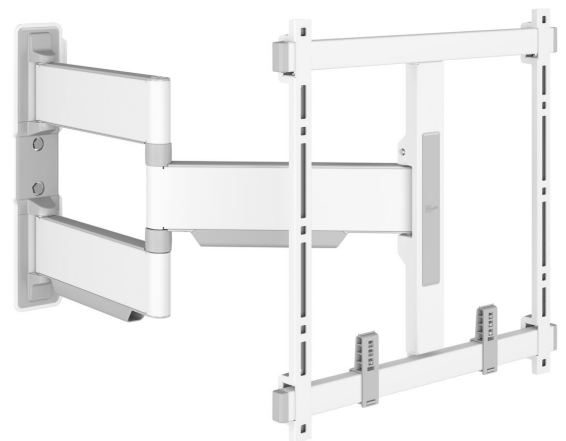

## TVM 5445 Draaibare tv-beugel (wit)

### Belangrijke voordelen

- Ultraslank en -sterk - Slechts 4 cm van de muur, ideaal voor grote OLED/QLED tv's
- Soepele OneFinger™-beweging - Dankzij gecoate lagere en precisiestalen assen
- Perfect rechte montage - Gratis waterpas inbegrepen
- 2D-Leveling™: Je tv altijd waterpas - Nauwkeurig waterpas stellen na installatie (horizontaal en verticaal)
- Beschermende tv-patches - Bescherm de achterkant van je tv met zachte beschermende patches

### Draaibare, ultraslanke tv-beugel voor high-end tv's van 32 tot 65 inch

Met de elegante ELITE Full-Motion+ tv beugel kies je voor design en prestatie. De muurbeugel is speciaal ontworpen voor tv's van 32 tot 65 inch en met een gewicht tot 35 kg, en kan tot 180° worden gedraaid zodat je vanuit elke hoek van de kamer optimaal van je tv kunt genieten. In de uitgangspositie is de afstand tussen de tv en de muur slechts 4 cm. Verkrijgbaar in de kleuren White en Platinum Grey.

# Specificaties

Artikelnummer (SKU)	5854451
Kleur	Wit
EAN enkele doos	8712285355028
Productgrootte	M
TÜV-gecertificeerd	Ja
Draaien	Volledig draaibaar (tot 180°)
Garantie	15 jaar
Min. grootte beeldscherm (inch)	32
Max. grootte beeldscherm (inch)	65
Max. laadgewicht (kg/Lbs)	35 / 77.16
Max. formaat bout	M8
Max. hoogte van interface (mm)	425
Max. breedte van interface (mm)	460
Kabeldoorvoersysteem	Kabelvingers voor kabeldoorvoersysteem aan de achterkant van je tv CIS® kabeldoorvoersysteem
Certificeringen	TÜV
Max. afstand tot de muur (mm / inch)	562 / 22.13
Max. horizontaal gatenpatroon (mm)	400
Max. verticaal gatenpatroon (mm)	400
Min. afstand tot de muur (mm / inch)	40 / 1.57
Min. horizontaal gatenpatroon (mm)	100
Min. verticaal gatenpatroon (mm)	100
Aantal scharnierpunten	3
Waterpas inbegrepen	Ja