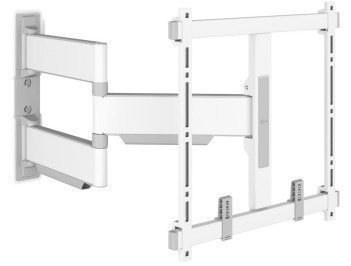

TVM 5445 Draaibare tv-beugel (wit)

Specificaties

Artikelnummer (SKU)	5854451
Kleur	Wit
EAN enkele doos	8712285355028
Productgrootte	M
TÜV-gecertificeerd	Ja
Draaien	Volledig draaibaar (tot 180°)
Garantie	15 jaar
Min. grootte beeldscherm (inch)	32
Max. grootte beeldscherm (inch)	65
Max. laadgewicht (kg/Lbs)	35 / 77.16
Max. formaat bout	M8
Max. hoogte van interface (mm)	425
Max. breedte van interface (mm)	460
Kabeldoorvoersysteem	Kabelvingers voor kabeldoorvoersysteem aan de achterkant van je tv CIS® kabeldoorvoersysteem
Certificeringen	TÜV
Max. afstand tot de muur (mm / inch)	562 / 22.13
Max. horizontaal gatenpatroon (mm)	400
Max. verticaal gatenpatroon (mm)	400
Min. afstand tot de muur (mm / inch)	40 / 1.57
Min. horizontaal gatenpatroon (mm)	100
Min. verticaal gatenpatroon (mm)	100
Aantal scharnierpunten	3
Waterpas inbegrepen	Ja

VOGEL'S HOLDING BV (©)

Alle rechten voorbehouden.
Drukfouten, technische
aanpassingen en prijswijzigingen
voorbehouden.

Datum: 2023-01-29

Vogel's. For Sure.