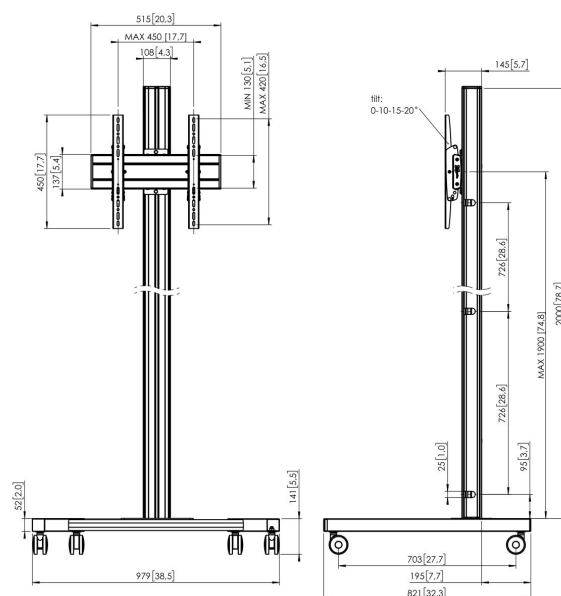

T2044B Carrello per schermi

Benefici chiave

- Design esclusivo e raffinato
- Gestione del cablaggio
- Installazione rapida e semplice

Trolley kit T2044

Dimensione massima dello schermo: 65" Max. fitment (VESA): 400x400 Carico massimo: 60 kg - 132 lbs Kit si compone di: • 1x PFT 8520 Struttura trolley • 1x PUC 2720 Palo 200 cm • 1x PFB 3405 Barra d'interfaccia per schermi • 1x PFS 3304 Banda d'interfaccia per schermi

T2044B Carrello per schermi

Specifiche

Dimensione massima dello schermo (pollici)	65
Min. hole pattern	100mm x 100mm
Max. hole pattern	400mm x 400mm
Disposizione orizzontale minime del foro di montaggio (mm)	100
Disposizione orizzontale massima del foro di montaggio (mm)	400
Disposizione verticale minime del foro di montaggio (mm)	100
Disposizione verticale massima del foro di montaggio (mm)	400
Struttura con misure standard o universali	Universale
Altezza massima dell'interfaccia (mm)	450
Larghezza massima dell'interfaccia (mm)	515
Distanza massima dal pavimento - centro di visione (mm)	2041
Massimo peso di carico (kg)	60
Massimo peso di carico (Lbs)	132.28
Inclinazione	Inclinazione fino a 20°
Altezza	2141
Larghezza	979
Profondità	821
Numero dell'articolo (SKU)	7953030
EAN scatola singola	8712285333064
Colore	Nero
Certificazioni	TÜV
Certificazione TÜV	Si
Garanzia	5 anni