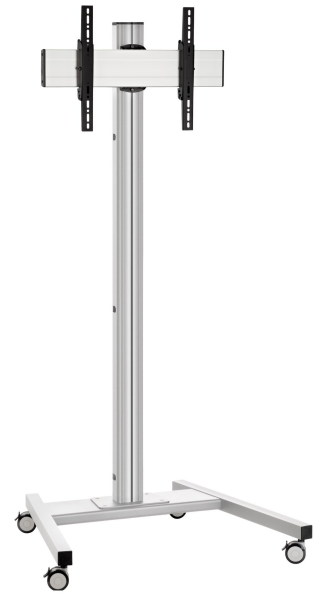

T1544S Trolley

Trolley kit T1544

Taille d'écran: Installation: 400x400 Charge maximale: 80 kg
 - 176 lbs Kit composé de: • 1x PFT 8520 Châssis de trolley • 1x
 PUC 2715 Tube 150 cm • 1x PFB 3405 La barre d'interface • 1x
 PFS 3304 Bandes interface

T1544S Trolley

Spécifications

N° d'article (SKU)	7953014
Couleur	Argent
EAN emballage unitaire	8712285333002
Hauteur	1641
Largeur	979
Profondeur	821
Certifié TÜV	Oui
Inclinaison	Inclinaison jusqu'à 20°
Garantie	5 ans
Charge max. (kg)	80
Dim. max. boulon	M8
Hauteur max. interface (mm)	450
Largeur max. interface (mm)	515
Distance max. au sol - centre écran (mm)	1541
Modèle max. trous de fixations hor. (mm)	450
Dimensions max. écran (pouce)	65
Modèle max. trous de fixation vert. (mm)	420
Modèle min. trous de fixations hor. (mm)	100
Modèle min. trous de fixation vert. (mm)	100
Modèle universel ou fixe de trous de fixation	Fixe