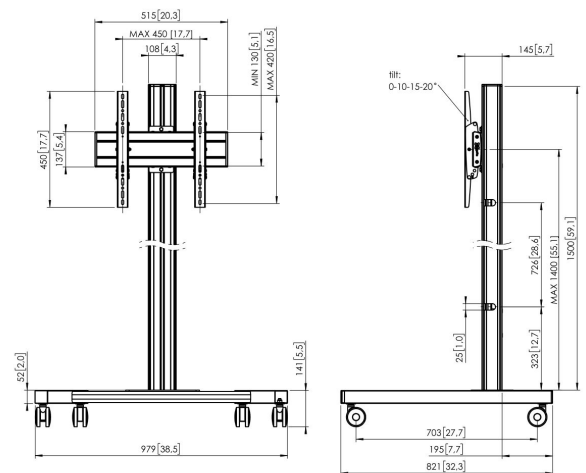

T1544S Trolley

Trolley kit T1544

Taille d'écran: Installation: 400x400 Charge maximale: 80 kg
 - 176 lbs Kit composé de: • 1x PFT 8520 Châssis de trolley • 1x
 PUC 2715 Tube 150 cm • 1x PFB 3405 La barre d'interface • 1x
 PFS 3304 Bandes interface

T1544S Trolley

Spécifications

N° d'article (SKU)	7953014
Couleur	Argent
EAN emballage unitaire	8712285333002
Hauteur	1641
Largeur	979
Profondeur	821
Certifié TÜV	Oui
Inclinaison	Inclinaison jusqu'à 20°
Garantie	5 ans
Charge max. (kg)	80
Dim. max. boulon	M8
Hauteur max. interface (mm)	450
Largeur max. interface (mm)	515
Distance max. au sol - centre écran (mm)	1541
Modèle max. trous de fixations hor. (mm)	450
Dimensions max. écran (pouce)	65
Modèle max. trous de fixation vert. (mm)	420
Modèle min. trous de fixations hor. (mm)	100
Modèle min. trous de fixation vert. (mm)	100
Modèle universel ou fixe de trous de fixation	Fixe