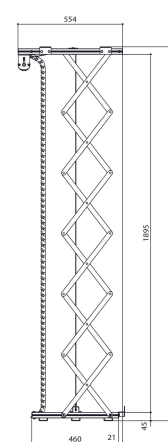

PPL 2170 Projectorlift

Deze projector lift is de ideale oplossing om een projector esthetisch mooi en veilig weg te werken in het plafond. Niet alleen wordt de projector netjes verborgen, het is ook een diefstalvertragende oplossing. De lift loopt geruisloos en biedt twee verstelbare posities: top en show.

PPL 2170 Projectorlift

Specificaties

Min. afstand tot plafond (mm)	255
Max. afstand tot plafond (mm)	1979
Max. laadgewicht (kg)	30
Max. laadgewicht (Lbs)	66.14
Breedte	575
Diepte	554
Voltage (V)	220 V, 50 Hz 230 V, 50 Hz
Gemiddeld energieverbruik (W)	184
Artikelnummer (SKU)	7021704
EAN enkele doos	8712285338427
Kleur	Zilver
Certificeringen	CE TAA TÜV
TÜV-gecertificeerd	Ja
Garantie	2 jaar
Garantie op elektrische onderdelen	2 jaar