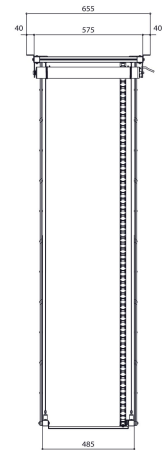

PPL 2170 Projectorlift

Deze projector lift is de ideale oplossing om een projector esthetisch mooi en veilig weg te werken in het plafond. Niet alleen wordt de projector netjes verborgen, het is ook een diefstalvertragende oplossing. De lift loopt geruisloos en biedt twee verstelbare posities: top en show.

PPL 2170 Projectorlift

Specificaties

Min. afstand tot plafond (mm)	255
Max. afstand tot plafond (mm)	1979
Max. laadgewicht (kg)	30
Max. laadgewicht (Lbs)	66.14
Breedte	575
Diepte	554
Voltage (V)	220 V, 50 Hz 230 V, 50 Hz
Gemiddeld energieverbruik (W)	184
Artikelnummer (SKU)	7021704
EAN enkele doos	8712285338427
Kleur	Zilver
Certificeringen	CE TAA TÜV
TÜV-gecertificeerd	Ja
Garantie	2 jaar
Garantie op elektrische onderdelen	2 jaar