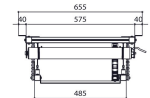

PPL 2170 Projectorlift

Specificaties

Min. afstand tot plafond (mm)	255
Max. afstand tot plafond (mm)	1979
Max. laadgewicht (kg)	30
Max. laadgewicht (Lbs)	66.14
Breedte	575
Diepte	554
Voltage (V)	220 V, 50 Hz 230 V, 50 Hz
Gemiddeld energieverbruik (W)	184
Artikelnummer (SKU)	7021704
EAN enkele doos	8712285338427
Kleur	Zilver
Certificeringen	CE TAA TÜV
TÜV-gecertificeerd	Ja
Garantie	2 jaar
Garantie op elektrische onderdelen	2 jaar