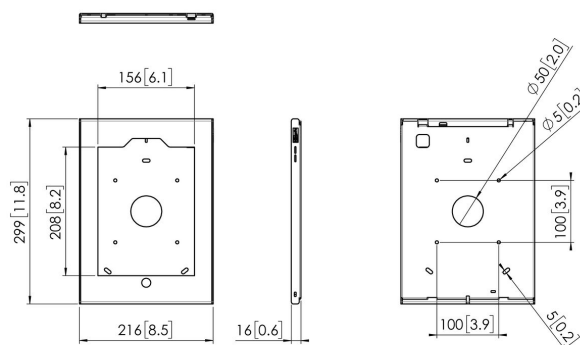

## **PTS 1238 TabLock per iPad 10.2 (2019, 2020, 2021)**

### **Specifiche**

Numero dell'articolo (SKU)	7495474
Colore	Argento
EAN scatola singola	8712285347405
Altezza	299
Larghezza	216
Profondità	16
Certificazione TÜV	No
Garanzia	5 anni
Opzioni per scrivania	Supporto da tavolo fisso Piedistallo da tavolo fisso Piedistallo da tavolo indipendente
Bloccabile	True
Pulsante schermata principale del tablet nascosto o accessibile	Accessibile