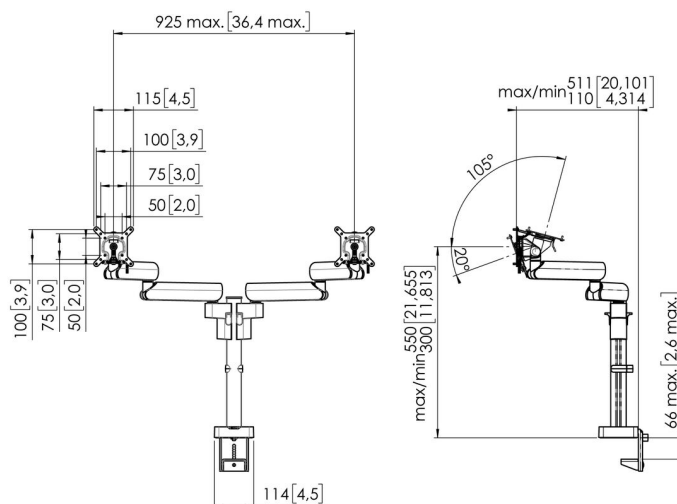

MOMO 2237 Bras de moniteur Bras de moniteur double Motion (blanc)

N° d'article (SKU): 7122371
Couleur: Blanc

Spécifications de l'offre

MARQUE ET PRODUIT ; Vogel's MOMO MOTION 2237 ; Support pour moniteur sur un poteau ; couleur : noir/blanc ; convient pour deux moniteurs

Convient aux moniteurs d'une largeur maximale de 925 mm ; Poids maximal du moniteur 10 kg/22 lbs par moniteur ; MATÉRIAUX : bras réglables en aluminium ; capuchons en asa conformes aux directives RoHs ; CARACTÉRISTIQUES : Testé TÜV-3 ; test d'endurance d'au moins 10 000 cycles ; FIRA ; IGR ; garantie 10 ans ; installation facile depuis le haut du bureau ; interface universelle convenant à toutes les marques de moniteurs d'une largeur maximale de 925 mm ; poids maximal de 10 kg / 22 lbs par moniteur ; 3 points de pivot ; sur/à travers le bureau ; Réglage en hauteur de 250 mm ; Hauteur maximale du moniteur central : 550 mm ; Bureau d'une épaisseur de 66 mm ; Taille VESA ; 50x50/75x75/100x100 ; pivotement 180 ; rotation 90/90 ; inclinaison -20/ 105 ; arrêt de rotation : oui ; emballage écologique entièrement sans EPP | EPS ; accessoires et composants spéciaux MOMO disponibles pour les supports de moniteur MOMO ; SPÉCIFICATIONS TECHNIQUES : Min. VESA 50x50 mm Max. VESA 100x100 ; Réglage en hauteur : 250 mm ; Arrêt de rotation : oui ; Possibilités de montage sur ou à travers le bureau ; Hauteur réglable de 250 mm ; Charge maximale par moniteur : 10 kg/22 lbs ; Certifié TUV-3 ; MOMO Motion ; INFORMATIONS LOGISTIQUES : dimensions de la boîte (en mm) 737 x 267 x 135 (LxH) ; poids brut 8,4 kg / 18,52 lbs (entrepôt) 9 ; PROPOSITION DE PRODUIT : MOMO de Vogel's, le support de moniteur qui s'adapte partout ; Vogel's Products BV. La durabilité est un élément clé de la série MOMO. Vogel's propose une conception des supports de moniteur testée en endurance sur plus de 10 000 cycles. Aucun EPP | EPS n'est utilisé dans l'emballage. L'emballage est recyclable à 100 %.