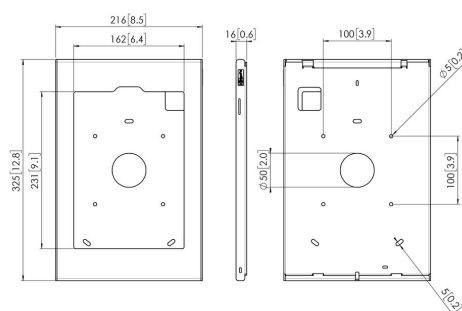

PTS 1240 TabLock для iPad Pro 11 (2020, 2021, 2022)

Характеристики

Артикул (SKU)	7495494
Цвет	Серебристый
Код EAN отдельной коробки	8712285351105
Высота	325
Ширина	216
Глубина	16
Гарантия	5 лет
Варианты настольной установки	Фиксированное настольное крепление Фиксированная настольная стойка Произвольно устанавливаемая настольная стойка
Блокируемый	True