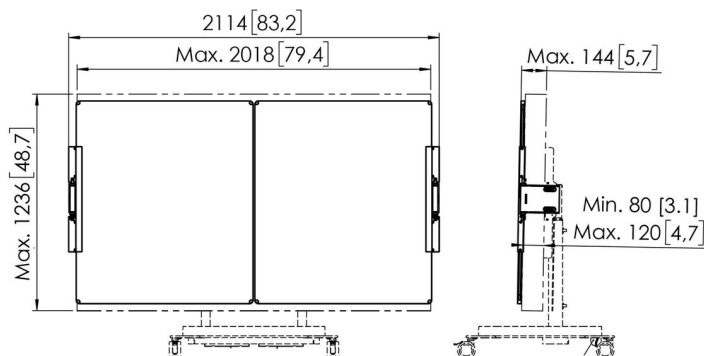

RISE A228 whiteboard set 86" voor RISE elektrische display lift trolley of vloerstandaard (wit)

Artikelnummer (SKU): 7302280
Kleur: Wit

Aanbestedingsspecificaties

MERK EN PRODUCT: Vogel's RISE A228; whiteboard set 86" voor RISE elektrische display lift trolley of vloerstandaard; kleur: wit; MARKSEGMENTATIE: elektrische display lift ideaal voor gebruik in een school, vergaderkamer, lobby of directiekamer; marktsegment educatie; marktsegment corporate; GESCHIKT VOOR: accessoire speciaal op maat gemaakt voor RISE elektrische display lift trolley of vloerstandaard; past op elk merk 65 inch scherm; MATERIAAL: set van 2 inclusief verleng balk en 1 contragewicht; 2 zijden emaille coating; randen roestvrijstaal; scharnieren wit poedercoat gelakt volgens RoHs richtlijnen; aluminium interface balk; gietijzer contragewicht met poedercoating afgewerkt; KENMERKEN: TÜV-5 getest; garantie 5 jaar; gemakkelijke montage; set van 2 stuks whiteboard en 1 interface balk om te verlengen; inclusief contragewicht voor veilig gebruik; monteer een whiteboard links en rechts van interactief flat panel display 65 inch scherm; verstelbare scharnieren bieden de mogelijkheid de diepte, hoogte en breedte te variëren voor een perfecte uitlijning op elk scherm; Vogel's eigen ontwikkeling scharnieren; whiteboards lopen niet spontaan open, ook niet na veelvuldig gebruik; contragewichten worden onderin voet gemonteerd, uit het zicht; whiteboard set beweegt mee met liftsnelheid RISE display lift (80mm/s of 50mm/s) met scherm tot 120 kg; geschikt voor stiften op alcohol basis; milieuvriendelijke verpakking volledig zonder EPP | EPS; speciaal ontwikkeld voor RISE elektrische display lift vloer-wandoplossing; TECHNISCHE SPECIFICATIES: Geschikt voor 65" scherm; hoogte verstelbaar tot 75mm; Kantelen -4/+4 graden; Min. - Max. diepte instelbaar, 80 - 120 mm; Min.- Max. afstand vloer tot midden display 806 mm - 1786 mm; Afstand midden VESA tot aan bovenrand 446 mm; totale breedte in open stand inclusief 65 inch scherm 3166mm; totale breedte in gesloten stand 1632 mm; product hoogte x breedte 1 whiteboard 892 x 767mm; netto gewicht 21 kg; interface balk lengte x hoogte x breedte 658 x 31 x 137mm; contragewicht lengte x breedte x hoogte 265 x 70 x 115mm; contragewicht 8 kg; LOGISTIEKE INFORMATIE: Afmetingen doos 1 (mm) 1208 x 1038 x 90; Afmetingen doos 2 (mm) 1175 x 395 x 62; Afmetingen doos 3 (mm) 266 x 70 x 120; Totaal bruto gewicht 48,8 kg; PRODUCT PROPOSITIE: elektrische display lift om intuïtief en veilig een scherm op de juiste hoogte te gebruiken; Vogel's Products BV.