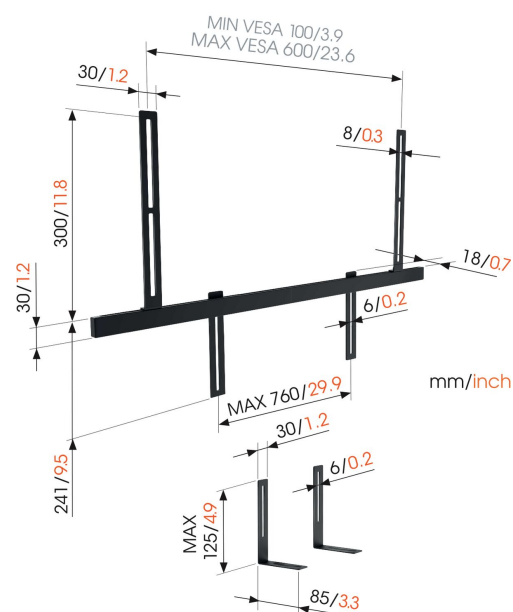

## SOUND 3550 Uchwyt soundbar

### Kluczowe atuty

- Idealnie pasuje do Sonos Arc i Playbar
- Prosty sposób na stworzenie najlepszej pozycji do słuchania
- Dźwięk obraca się wraz z telewizorem
- Easy levelling and installation

**Zamocuj soundbar na obrotowym uchwycie Vogel's, aby cieszyć się najlepszymi doznaniem audiowizualnymi. Uniwersalny uchwyt do soundbara do najpopularniejszych marek sprzętu audio**

SOUND 3550 jest dokładnie tym, czego potrzebujesz, aby oglądać telewizję pod każdym kątem bez utraty jakości dźwięku. Zalecamy potączyć uchwyt do soundbara z obrotowym uchwytem ściennym do telewizora Vogel's.

### Specyfikacja

Numer artykułu (SKU)	8153550
Kolor	Czarny
Kod EAN pojedynczego opakowania	8712285343582
Certyfikat TÜV	Tak
Gwarancja	5-letnia
Maks. nośność (kg/Lbs)	6.5 / 14.33
Regulacja wysokości	True
Kabeldoorvoersysteem	Organizer do kabli
Certyfikaty	TÜV
Marka głośnika	Uniwersalny
Model głośników	Bose SoundTouch 300/700 Sonos Arc Sonos PLAYBAR Uniwersalny
Poziomica w zestawie	Nie