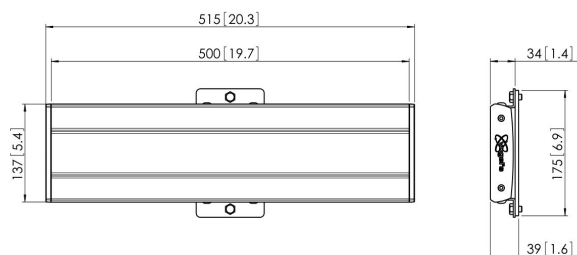

PFB 3405B Interface écran Profile

Principaux avantages

- Modulable à l'infini
- Modulaire
- Installation rapide et simple

La barre d'interface PUC 3405 fait partie du système modulaire Connect-it vous permettant de créer votre propre solution de montage au plafond pour les écrans de moyenne et grande taille.

PFB 3405B Interface écran Profile

Spécifications

Modèle min. trous de fixations hor. (mm)	100
Modèle max. trous de fixations hor. (mm)	450
Hauteur max. interface (mm)	180
Largeur max. interface (mm)	515
Profondeur max. interface (mm)	35
Charge max. sur poteau (kg)	80
Charge max. au mur (kg)	53
Largeur	515
N° d'article (SKU)	7234050
EAN emballage unitaire	8712285329425
Couleur	Noir
Certifications	TAA TÜV
Certifié TÜV	Oui
Garantie	5 ans