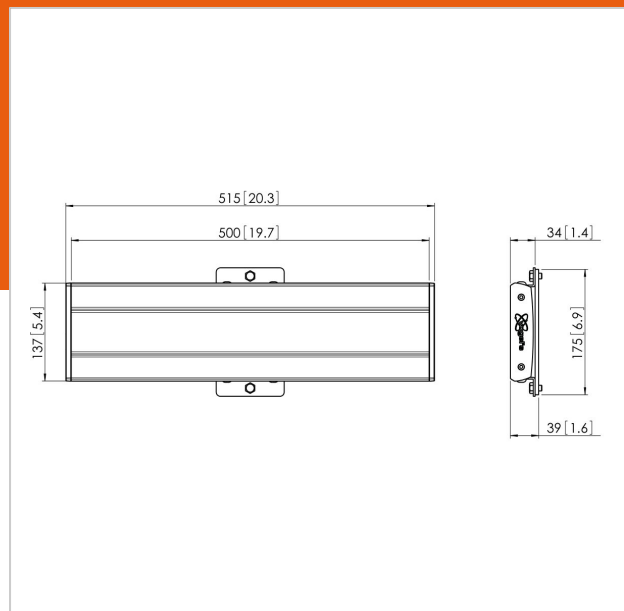

## PFB 3405 La barre d'interface noir

N° d'article (SKU)  
Couleur

7234050  
Noir

### Principaux avantages

- Modulable à l'infini
- Modulaire
- Installation rapide et simple

La barre d'interface PUC 3405 fait partie du système modulaire Connect-it vous permettant de créer votre propre solution de montage au plafond pour les écrans de moyenne et grande taille.

Le PFB 3405 convient pour les écrans de taille moyenne et grande pesant jusqu'à 80 kg avec un support de montage horizontal max. de 450 mm.

## Spécifications

N° type produit	PFB 3405
N° d'article (SKU)	7234050
Couleur	Noir
EAN emballage unitaire	8712285329425
Largeur	515
Certifié TÜV	Oui
Garantie	5 ans
Hauteur max. interface (mm)	180
Largeur max. interface (mm)	515
Fischer intégré	Oui
Profondeur max. interface (mm)	35
Modèle max. trous de fixations hor. (mm)	450
Charge max. sur poteau (kg)	160
Charge max. au mur (kg)	53
Modèle min. trous de fixations hor. (mm)	100