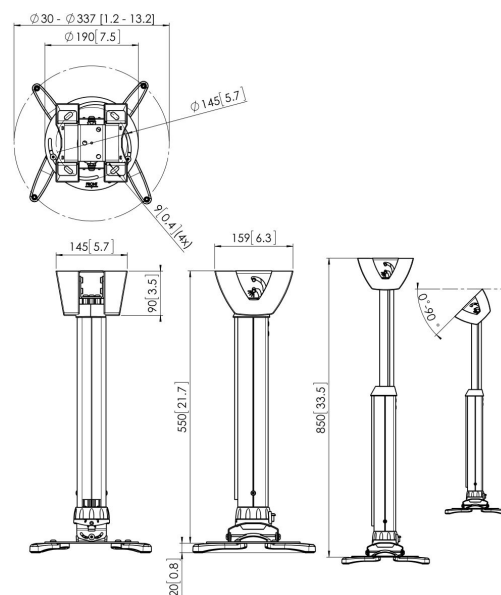

PPC 1555 Uchwyt sufitowy projektora z regulacją chowany srebrny

PPC 1555 jest regulowanym uchwytem sufitowym do projektorów do 20 kg. Uchwyt wyposażony jest w unikalny system precyzyjnej regulacji. Raz ustawiony projektor pozostaje na swoim miejscu. Unikalny system pierścienia ciernego eliminuje ruch interfejsu, dzięki czemu rozwiązania jest bardzo stabilne.

PPC 1555 Uchwyt sufitowy projektora z regulacją chowany srebrny

Specyfikacja

| | |
|---------------------------------|----------------|
| Numer artykułu (SKU) | 7015554 |
| Kolor | Srebrny |
| Kod EAN pojedynczego opakowania | 8712285325106 |
| Certyfikat TÜV | Tak |
| Uchylny | Uchylny do 15° |
| Obrót | Do 360° |
| Gwarancja | 5-letnia |
| Maks. nośność (kg/Lbs) | 20 / 44.09 |
| Wkręty Fischer® w zestawie | Tak |
| Maks. odległość od sufitu (mm) | 850 |
| Min. odległość od sufitu (mm) | 550 |
| Zasięg (średnica) | 30 - 337 mm |
| Przechyłanie kulowe | 15 |