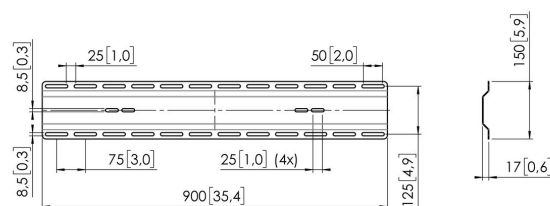

RISE A 112 Adaptateur pour Cloisons RISE 200x

Principaux avantages

- Pour montage sur les solutions sol-mur RISE
- Complétez votre éleveurs d'écran électriques RISE avec des accessoires pratiques

L'adaptateur mural RISE A 112 stud permet de monter facilement votre RISE 2005 ou 2008 contre un mur stud (faible). L'adaptateur mural stud a une largeur de 90 centimètres, ce qui vous permet de placer l'éleveur dans n'importe quelle position. Les poutres verticales d'un mur stud étant placées à 45 centimètres l'une de l'autre, il est même possible de monter l'éleveur RISE en combinaison avec le RISE A 112 au milieu des deux stud.

RISE A 112 Adaptateur pour Cloisons RISE 200x

Spécifications

Profondeur réglable	Oui
Hauteur réglable	Non
N° d'article (SKU)	7301120
EAN emballage unitaire	8712285406485
Couleur	Blanc
Certifications	TÜV
Certifié TÜV	Oui
Garantie	5 ans