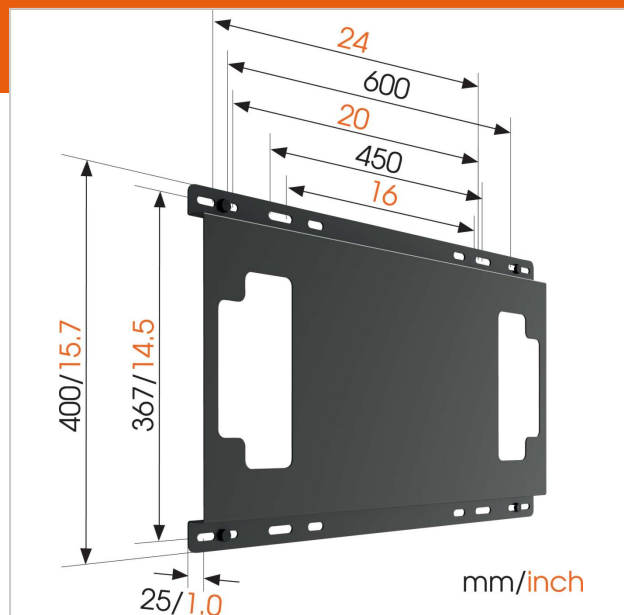

THIN 595 Adattatore perni per supporti TV

Numero dell'articolo (SKU) 8395950
 Colore Nero

Installazione di un supporto TV su una parete a cassa vuota

L'adattatore per perno di Vogel's è progettato in particolare per pareti a cassa vuota (con telaio in metallo) così da permetterti di fissare anche un supporto a muro THIN su qualsiasi tipo di parete. Adatto per THIN 550, THIN 546, THIN 545 e THIN 525. Adatto per pannelli di pareti a cassa vuota fino ad una distanza di 600 mm.

Fissa la TV in sicurezza su una parete a cassa vuota

La posizione di montaggio ideale per la tua TV è al centro di una parete a cassa vuota? Abbiamo la soluzione! L'adattatore per perno ti permette di installare in modo sicuro il supporto a muro per TV su pareti a cassa vuota. Per il posizionamento di perni a una distanza da 16" (41 cm), 20" (51 cm), 24" (61 cm), 450 mm e 600 mm. L'acciaio dello spessore di 2 mm supporta una capacità di carico di 70 kg (154 lbs). Più opzioni per la gestione dei cavi. Adatta per THIN 550, THIN 546, THIN 545 e THIN 525. Disponibile in una finitura con vernice a polvere di colore nero. Nota: il materiale per il montaggio dei perni in metallo non è incluso. Contatta il tuo installatore locale e/o fornitore specializzato per i materiali di montaggio appropriati.

THIN 595 Adattatore perni per supporti TV

www.vogels.com

VOGEL'S HOLDING BV 2019 (c) Tutti i diritti riservati
Soggetto a errori di stampa, modifiche tecniche e di prezzo.
Data: 2019-02-13

Specifiche

Numero del tipo di prodotto	THIN 595
Numero dell'articolo (SKU)	8395950
Colore	Nero
EAN scatola singola	8712285335228
Certificazione TÜV	Sì
Garanzia	A vita
Massimo peso di carico (kg)	70
Linea di prodotti	THIN