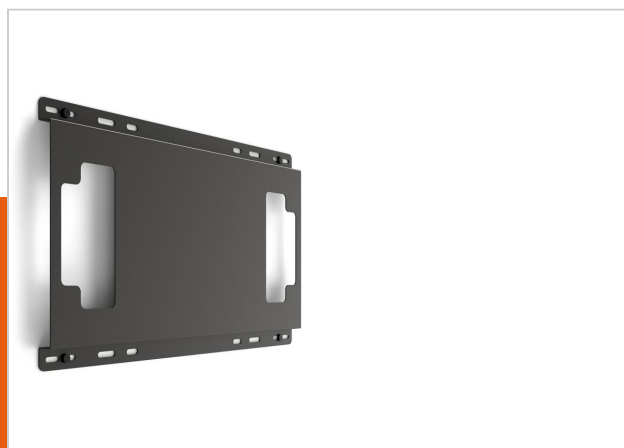

THIN 595 Adattatore perni per supporti TV

Numero dell'articolo (SKU) 8395950
 Colore Nero

Installazione di un supporto TV su una parete a cassa vuota

L'adattatore per perno di Vogel's è progettato in particolare per pareti a cassa vuota (con telaio in metallo) così da permetterti di fissare anche un supporto a muro THIN su qualsiasi tipo di parete. Adatto per THIN 550, THIN 546, THIN 545 e THIN 525. Adatto per pannelli di pareti a cassa vuota fino ad una distanza di 600 mm.

Fissa la TV in sicurezza su una parete a cassa vuota

La posizione di montaggio ideale per la tua TV è al centro di una parete a cassa vuota? Abbiamo la soluzione! L'adattatore per perno ti permette di installare in modo sicuro il supporto a muro per TV su pareti a cassa vuota. Per il posizionamento di perni a una distanza da 16" (41 cm), 20" (51 cm), 24" (61 cm), 450 mm e 600 mm. L'acciaio dello spessore di 2 mm supporta una capacità di carico di 70 kg (154 lbs). Più opzioni per la gestione dei cavi. Adatta per THIN 550, THIN 546, THIN 545 e THIN 525. Disponibile in una finitura con vernice a polvere di colore nero. Nota: il materiale per il montaggio dei perni in metallo non è incluso. Contatta il tuo installatore locale e/o fornitore specializzato per i materiali di montaggio appropriati.

THIN 595 Adattatore perni per supporti TV

www.vogels.com

VOGEL'S HOLDING BV 2019 (c) Tutti i diritti riservati
Soggetto a errori di stampa, modifiche tecniche e di prezzo.
Data: 2019-02-13

Specifiche

Numero del tipo di prodotto	THIN 595
Numero dell'articolo (SKU)	8395950
Colore	Nero
EAN scatola singola	8712285335228
Certificazione TÜV	Sì
Garanzia	A vita
Massimo peso di carico (kg)	70
Linea di prodotti	THIN