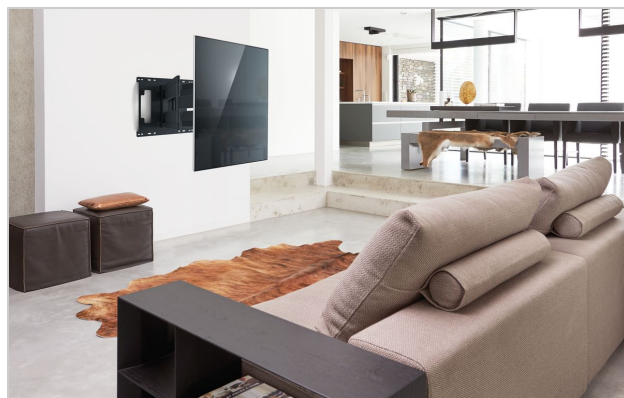

THIN 595 Adattatore perni per supporti TV

Numero dell'articolo (SKU) 8395950
 Colore Nero

Installazione di un supporto TV su una parete a cassa vuota

L'adattatore per perno di Vogel's è progettato in particolare per pareti a cassa vuota (con telaio in metallo) così da permetterti di fissare anche un supporto a muro THIN su qualsiasi tipo di parete. Adatto per THIN 550, THIN 546, THIN 545 e THIN 525. Adatto per pannelli di pareti a cassa vuota fino ad una distanza di 600 mm.

Fissa la TV in sicurezza su una parete a cassa vuota

La posizione di montaggio ideale per la tua TV è al centro di una parete a cassa vuota? Abbiamo la soluzione! L'adattatore per perno ti permette di installare in modo sicuro il supporto a muro per TV su pareti a cassa vuota. Per il posizionamento di perni a una distanza da 16" (41 cm), 20" (51 cm), 24" (61 cm), 450 mm e 600 mm. L'acciaio dello spessore di 2 mm supporta una capacità di carico di 70 kg (154 lbs). Più opzioni per la gestione dei cavi. Adatta per THIN 550, THIN 546, THIN 545 e THIN 525. Disponibile in una finitura con vernice a polvere di colore nero. Nota: il materiale per il montaggio dei perni in metallo non è incluso. Contatta il tuo installatore locale e/o fornitore specializzato per i materiali di montaggio appropriati.