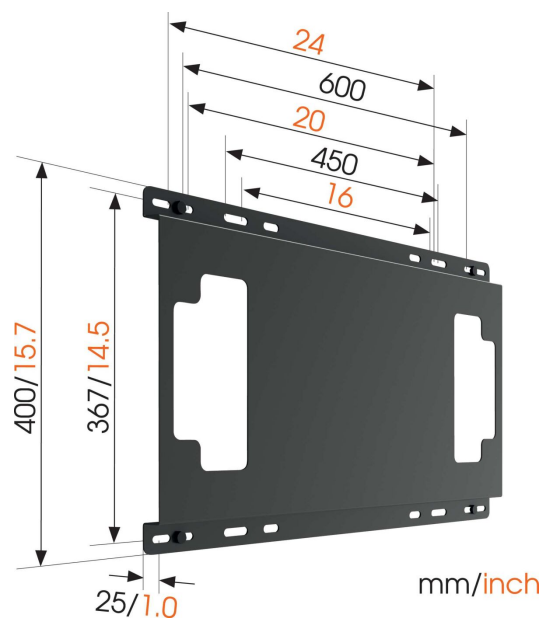

THIN 595 Adattatore perni per supporti TV

Benefici chiave

- Installazione semplice
- Struttura solida

Installazione di un supporto TV su una parete a cassa vuota

L'adattatore per perno di Vogel's è progettato in particolare per pareti a cassa vuota (con telaio in metallo) così da permetterti di fissare anche un supporto a muro THIN su qualsiasi tipo di parete. Adatto per THIN 550, THIN 546, THIN 545 e THIN 525. Adatto per pannelli di pareti a cassa vuota fino ad una distanza di 600 mm.

THIN 595 Adattatore perni per supporti TV

Specifiche

Numero dell'articolo (SKU)	8395950
Colore	Nero
EAN scatola singola	8712285335228
Certificazione TÜV	Sì
Garanzia	A vita
Massimo peso di carico (kg/Lbs)	70 / 154.32
Certificazioni	TÜV