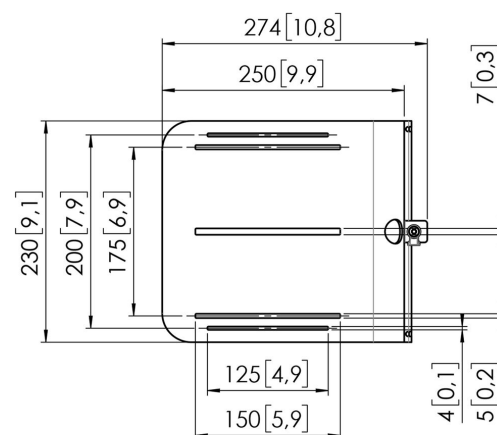

## RISE A 141 Videoconferencing camera plateau

### Videoconferencing camera plateau voor display liften

Het RISE A 141 videoconferencing camera plateau kan gemakkelijk worden toegevoegd aan een Vogel's RISE elektrische display lift. Afmetingen van het plateau zijn 22.9 cm breed x 21.9 cm diep x 7.8 cm hoog. De camera staat stevig en beweegt mee in de hoogteverstelling van de elektrische display lift. Gemakkelijk te installeren. In combinatie met de A111 accessoire montageset bevestig je het videoconferencing camera plateau gemakkelijk en snel aan de achterkant van het scherm.

# Specificaties

Max. laadgewicht (kg)	4
Max. laadgewicht (Lbs)	8.82
Hoogte	92
Breedte	230
Diepte	274
Artikelnummer (SKU)	7301410
EAN enkele doos	8712285356827
Kleur	Zwart
Certificeringen	TAA TÜV
TÜV-gecertificeerd	Ja
Garantie	5 jaar