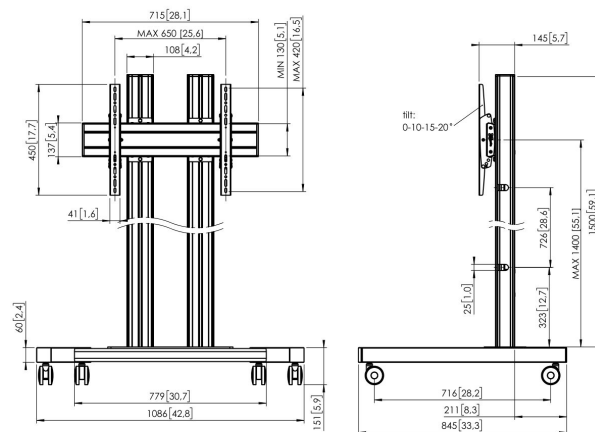

## TD1564 Displaywagen, Doppelprofil (Silber)

### Wagen set TD1564

Bildschirmgröße: >65" 65" Passgröße: 600x400Max. Last: 80 kg - 176 lbs Set bestehend aus: • 1x PFT 8530 Wagenrahmen  
• 2x PUC 2715 Profil 150 cm • 1x PFB 3407 Bildschirm-Adapterstange • 1x PFS 3304 Bildschirm-Adapterstreifen

## Technische Daten

Artikelnummer (SKU)	7953044
Farbe	Silber
EAN-Einzelbox	8712285333125
Höhe	1651
Breite	1086
Tiefe	845
TÜV-zertifiziert	Ja
Neigbar	Bis zu 20° neigbar
Garantie	5 Jahre
Max. Gewichtslast (kg/Lbs)	80 / 176.37
Min. hole pattern	100mm x 100mm
Max. hole pattern	650mm x 420mm
Max. Schraubengröße	M8
Max. Schnittstellenhöhe (mm)	450
Max. Breite der Schnittstelle (mm)	715
Max. Abstand zum Boden - zentrales Display (mm)	1551
Max. horizontale Lochung (mm)	650
Max. vertikale Lochung (mm)	420
Min. horizontale Lochung (mm)	100
Min. Bildschirmgröße (Zoll)	65
Min. vertikale Lochung (mm)	100
Universelles oder festes Lochmuster	Universell