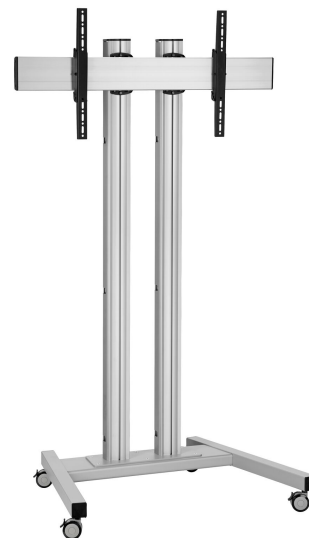

## TD1564 Displaywagen, Doppelprofil (Silber)

### Wagen set TD1564

Bildschirmgröße: >65" 65" Passgröße: 600x400Max. Last: 80 kg - 176 lbs Set bestehend aus: • 1x PFT 8530 Wagenrahmen  
• 2x PUC 2715 Profil 150 cm • 1x PFB 3407 Bildschirm-Adapterstange • 1x PFS 3304 Bildschirm-Adapterstreifen

## Technische Daten

Artikelnummer (SKU)	7953044
Farbe	Silber
EAN-Einzelbox	8712285333125
Höhe	1651
Breite	1086
Tiefe	845
TÜV-zertifiziert	Ja
Neigbar	Bis zu 20° neigbar
Garantie	5 Jahre
Max. Gewichtslast (kg/Lbs)	80 / 176.37
Min. hole pattern	100mm x 100mm
Max. hole pattern	650mm x 420mm
Max. Schraubengröße	M8
Max. Schnittstellenhöhe (mm)	450
Max. Breite der Schnittstelle (mm)	715
Max. Abstand zum Boden - zentrales Display (mm)	1551
Max. horizontale Lochung (mm)	650
Max. vertikale Lochung (mm)	420
Min. horizontale Lochung (mm)	100
Min. Bildschirmgröße (Zoll)	65
Min. vertikale Lochung (mm)	100
Universelles oder festes Lochmuster	Universell