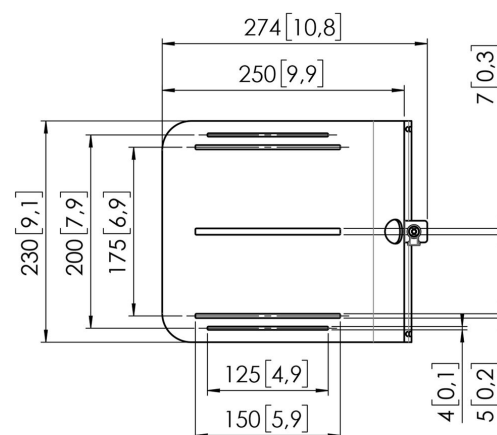

RISE A 141 Supporto per videocamera per videoconferenza

Benefici chiave

- Complete su sollevatori per schermi elettrici RISE con prácticos accesorios
- Installazione rapida e semplice
- Certificato TÜV-5

Piattaforma videocamera per videoconferenza per sollevatori per schermi

La piattaforma videocamera per videoconferenza RISE A 141 può essere facilmente aggiunta a un sollevatore per schermi motorizzato RISE di Vogel's. Le dimensioni della piattaforma sono: 22,9 cm di larghezza x 21,9 cm di profondità x 7,8 cm di altezza. La videocamera è fissata in posizione e si muove insieme alla regolazione dell'altezza del sollevatore per schermi motorizzato. Installazione semplice. In combinazione con il kit per montaggio accessori A 111, puoi fissare la piattaforma videocamera per videoconferenza in modo rapido e semplice al retro dello schermo.

RISE A141 Supporto per videocamera per videoconferenza

Specifiche

Massimo peso di carico (kg)	4
Massimo peso di carico (Lbs)	8.82
Altezza	92
Larghezza	230
Profondità	274
Numero dell'articolo (SKU)	7301410
EAN scatola singola	8712285356827
Colore	Nero
Certificazioni	TAA TÜV
Certificazione TÜV	Si
Garanzia	5 anni