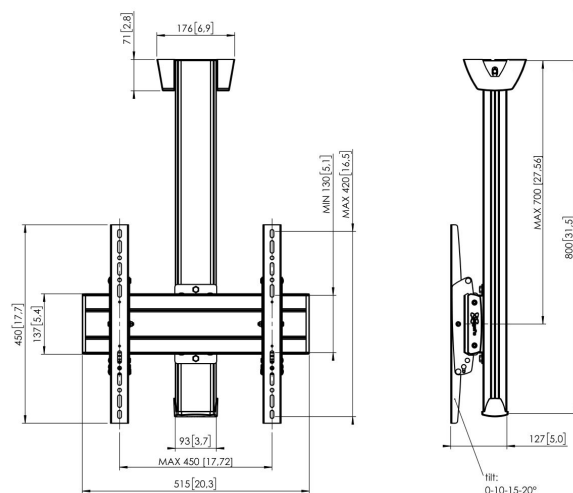

C0884B Supporto a soffitto fissa

Supporto a soffitto kit C0844

Dimensioni schermo: Fitment: 400x400 Carico massimo: 80 kg - 176 lbs Kit si compone di: • 1x PUC 1060 Piastra a soffitto fissa • 1x PUC 2508 Palo 80 cm • 1x PFB 3405 Barra d'interfaccia per schermi • 1x PFS 3304 Banda d'interfaccia per schermi

C0884B Supporto a soffitto fissa

Specifiche

Numero dell'articolo (SKU)	7950010
Colore	Nero
EAN scatola singola	8712285332128
Lunghezza	800
Larghezza	515
Profondità	127
Certificazione TÜV	Si
Inclinazione	Inclinazione fino a 20°
Garanzia	5 anni
Massimo peso di carico (kg)	80
Min. hole pattern	100mm x 100mm
Max. hole pattern	450mm x 420mm
Dimensione massima del bullone	M8
Altezza massima dell'interfaccia (mm)	450
Larghezza massima dell'interfaccia (mm)	515
Autobloccaggio	True
Tipi di soffitto	Soffitto piatto
Fischer interno	Si
Distanza massima dal soffitto - centro di visione (mm)	700
Disposizione orizzontale massima del foro di montaggio (mm)	450
Dimensione massima dello schermo (pollici)	65
Disposizione verticale massima del foro di montaggio (mm)	420
Disposizione orizzontale minime del foro di montaggio (mm)	100
Disposizione verticale minime del foro di montaggio (mm)	100
Struttura con misure standard o universali	Universale