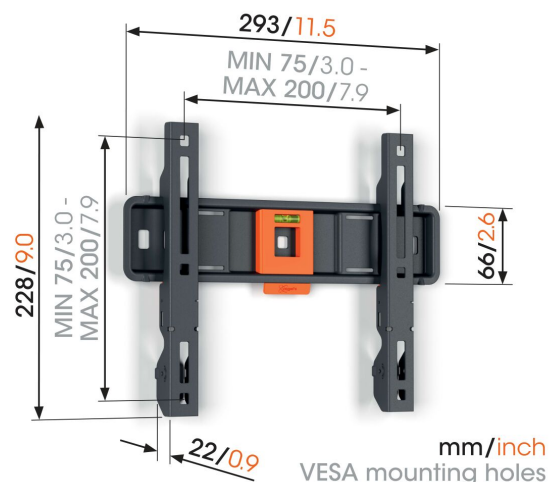

## TVM 1205 Platte tv-beugel

### Belangrijke voordelen

- Minimale ruimte tot de muur (slechts 2,2 cm)
- Sofflock™: je tv eenvoudig vastzetten
- Waterpas inbegrepen

### Platte tv beugel voor tv's van 19 tot en met 50 inch

Je tv simpel en snel aan de muur bevestigen? Deze no-nonsense tv beugel uit de QUICK Fixed serie is de perfecte oplossing. De tv beugel is geschikt voor tv's van 19 tot en met 50 inch met een gewicht van maximaal 30 kg. Tussen de tv en de muur zit slechts 2,2 cm. De QUICK Fixed tv beugel kun je niet draaien of kantelen. Daarom is hij bij uitstek geschikt voor situaties waarbij je recht voor de tv zit.

# Specificaties

Min. grootte beeldscherm (inch)	19
Max. grootte beeldscherm (inch)	50
Min. hole pattern	75mm x 75mm
Max. hole pattern	200mm x 200mm
Min. horizontaal gatenpatroon (mm)	75
Max. horizontaal gatenpatroon (mm)	200
Min. verticaal gatenpatroon (mm)	75
Max. verticaal gatenpatroon (mm)	200
Universeel of vast gatenpatroon	Universeel
Max. hoogte van interface (mm)	228
Max. breedte van interface (mm)	293
Max. laadgewicht (kg)	30
Max. laadgewicht (Lbs)	66.14
Waterpas inbegrepen	Ja
Hoogte	228
Breedte	293
Diepte	22
Artikelnummer (SKU)	1812050
EAN enkele doos	8712285347467
Kleur	Zwart
Certificeringen	TÜV
TÜV-gecertificeerd	Ja
Garantie	5 jaar