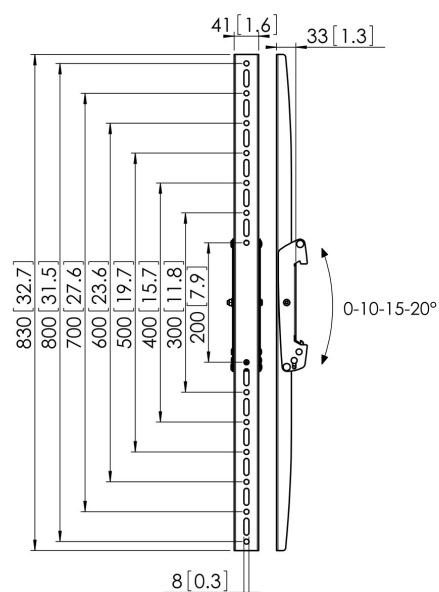

## PFS 3308 Bandes basculante interface écran

La languette d'interface d'écran PUC 3308 fait partie du système modulaire Connect-it vous permettant de créer votre propre solution de montage au plafond pour les écrans de moyenne et grande taille.

## PFS 3308 Bandes basculante interface écran

## Spécifications

N° d'article (SKU)	7233080
Couleur	Noir
EAN emballage unitaire	8712285318924
Hauteur	830
Certifié TÜV	Oui
Inclinaison	Inclinaison jusqu'à 20°
Garantie	5 ans
Charge max. (kg)	80
Dim. max. boulon	M8
Hauteur max. interface (mm)	830
Largeur max. interface (mm)	41
Exceptions Conned It	2x back-to-back
Modèle max. trous de fixation vert. (mm)	800
Modèle min. trous de fixation vert. (mm)	200
Position de maintenance	Non