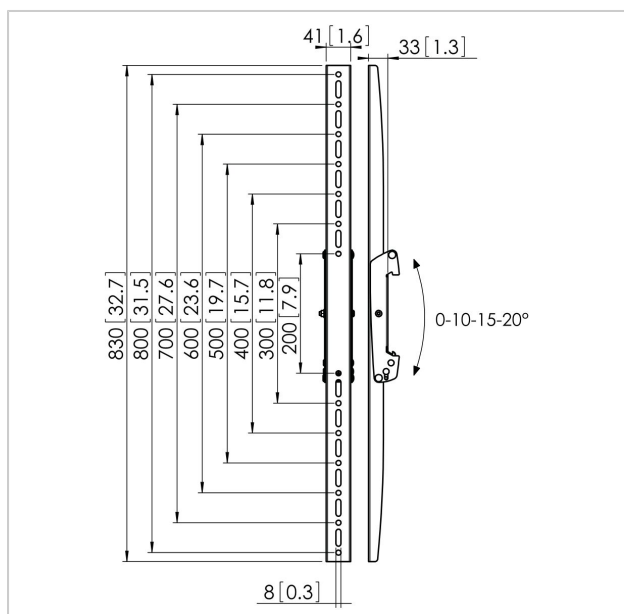

## PFS 3308 Bandes basculante interface écran

N° d'article (SKU)  
Couleur

7233080  
Noir

### Principaux avantages

- Modulaire
- Installation rapide et simple
- Protection antivol
- Inclinaison par paliers

La languette d'interface d'écran PUC 3308 fait partie du système modulaire Connect-it vous permettant de créer votre propre solution de montage au plafond pour les écrans de moyenne et grande taille.

Le PFS 3308 convient pour les écrans de taille moyenne et grande pesant jusqu'à 80 kg avec un support de montage vertical max. de 800 mm. Pour une solution complète de montage au plafond, combinez ces languettes d'interface d'écran avec des plaques de plafond de la série Connect-it (PUC 1060/ 1070/ 1080/ 1090), un tube Connect-it (PUC 2508/ 2515/ 2530) et une barre d'interface Connect-it (PFB 3405/ 3407/ 3409/ 3411).

### Spécifications

N° type produit	PFS 3308
N° d'article (SKU)	7233080
Couleur	Noir
EAN emballage unitaire	8712285318924
Hauteur	830
Certifié TÜV	Oui
Inclinaison	Inclinaison jusqu'à 20°
Garantie	5 ans
Charge max. (kg)	80
Dim. max. boulon	M8
Hauteur max. interface (mm)	830
Largeur max. interface (mm)	41
Exceptions Connect It	2x back-to-back
Modèle max. trous de fixation vert. (mm)	800
Modèle min. trous de fixation vert. (mm)	200
Position de maintenance	Non