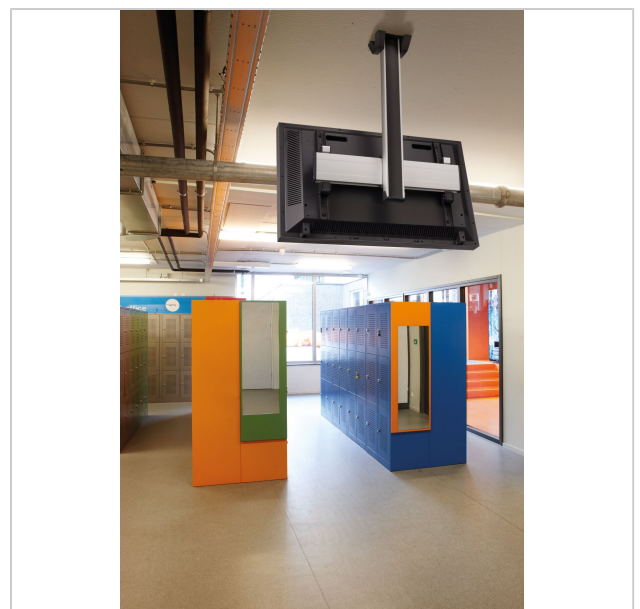

## C1544S Deckenbefestigung fest

Artikelnummer (SKU)  
Farbe

7950024  
Silber

### Entscheidende Vorteile

- Elegantes erstklassiges Design
- Kabelführung
- Schnelle und einfache Montage

### Deckenbefestigung set C1544

Bildschirmgröße: Passgröße: 400x400Max. Last: 80 kg - 176 lbs  
Set bestehend aus: • 1x PUC 1060 Deckenadapter fest • 1x PUC 2515 Profil 150 cm • 1x PFB 3405 Bildschirm-Adapterstange • 1x PFS 3304 Bildschirm-Adapterstreifen