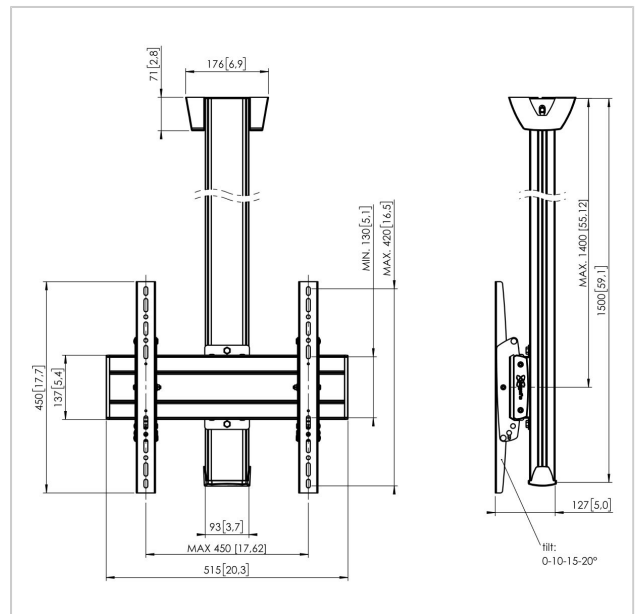

C1544 Deckenbefestigung fest

Artikelnummer (SKU)
Farbe

7950024
Silber

Entscheidende Vorteile

- Elegantes erstklassiges Design
- Kabelführung
- Schnelle und einfache Montage

Die Deckenhalterung C 1544 wurde speziell entwickelt, damit Fernseher sicher an der Decke befestigt werden können. Eine ideale Lösung, wenn Sie einen großen Fernseher über dem Bett oder in einer Ecke anbringen möchten. Ihr stilvolles Design macht diese Halterung zu einem eleganten und kompakten Einrichtungselement, das zu jedem Wohnstil passt.

Die Deckenhalterung C 1544 ist für Fernseher mit einer VESA-Norm von 400 x 400 und einem Gewicht von bis zu 80 kg geeignet. Sie kann bis zu 20° geneigt werden. Und das Kabelführungssystem sorgt dafür, dass sämtliche Kabel aus dem Sichtfeld verschwinden. Diese Halterung ist besonders stabil und robust. Schließlich steht Sicherheit bei Vogel's immer an erster Stelle.

C1544 Deckenbefestigung fest

VOGEL'S HOLDING BV 2019 (c) Alle Rechte vorbehalten.
 Druckfehler, technische Änderungen und Preisänderungen
 vorbehalten.
 Datum:2020-08-26

www.vogels.com

Technische Daten

Produkttyp-Nummer	C1544	Universelles oder festes	Universell
Artikelnummer (SKU)	7950024	Lochmuster	
Farbe	Silber		
EAN-Einzelbox	8712285332142		
Länge	1500		
Breite	515		
Tiefe	127		
TÜV-zertifiziert	Ja		
Neigbar	Bis zu 20° neigbar		
Garantie	5 Jahre		
Max. Gewichtslast (kg)	80		
Min. hole pattern	100mm x 100mm		
Max. hole pattern	450mm x 420mm		
Max. Schraubengröße	M8		
Max. Schnittstellenhöhe (mm)	450		
Max. Breite der Schnittstelle (mm)	515		
Autolock	True		
Deckenarten	Flachdecke		
Fischer enthalten	Ja		
Max. Abstand zur Decke -	1400		
Mittendisplay			
Max. horizontale Lochung (mm)	450		
Max. Bildschirmgröße (Zoll)	65		
Max. vertikale Lochung (mm)	420		
Min. horizontale Lochung (mm)	100		
Min. vertikale Lochung (mm)	100		