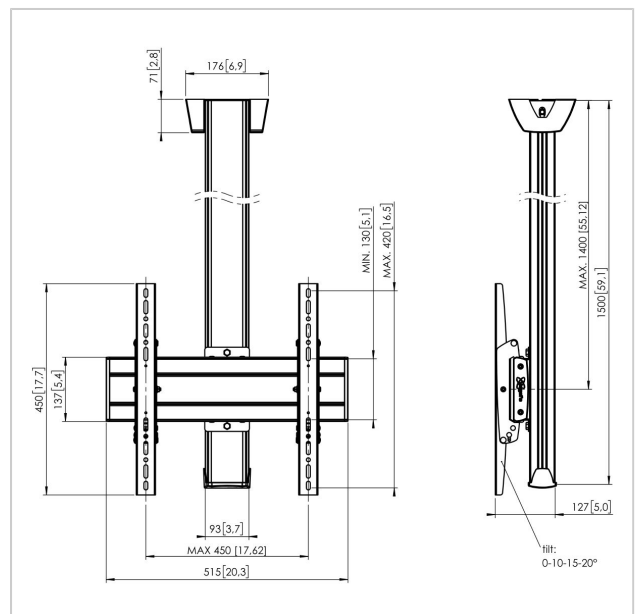

### Deckenbefestigung set C1544

Bildschirmgröße: Passgröße: 400x400Max. Last: 80 kg - 176 lbs  
Set bestehend aus: • 1x PUC 1060 Deckenadapter fest • 1x PUC 2515 Profil 150 cm • 1x PFB 3405 Bildschirm-Adapterstange • 1x PFS 3304 Bildschirm-Adapterstreifen

### Technische Daten

|                                    |                    |
|------------------------------------|--------------------|
| Produkttyp-Nummer                  | C1544              |
| Artikelnummer (SKU)                | 7950024            |
| Farbe                              | Silber             |
| EAN-Einzelbox                      | 8712285332142      |
| Länge                              | 1500               |
| Breite                             | 515                |
| Tiefe                              | 127                |
| TÜV-zertifiziert                   | Ja                 |
| Neigbar                            | Bis zu 20° neigbar |
| Garantie                           | 5 Jahre            |
| Max. Gewichtslast (kg)             | 80                 |
| Min. hole pattern                  | 100mm x 100mm      |
| Max. hole pattern                  | 450mm x 420mm      |
| Max. Schraubengröße                | M8                 |
| Max. Schnittstellenhöhe (mm)       | 450                |
| Max. Breite der Schnittstelle (mm) | 515                |
| Autolock                           | True               |
| Deckenarten                        | Flachdecke         |
| Fischer enthalten                  | Ja                 |
| Max. Abstand zur Decke -           | 1400               |
| Mittendisplay                      |                    |
| Max. horizontale Lochung (mm)      | 450                |
| Max. Bildschirmgröße (Zoll)        | 65                 |
| Max. vertikale Lochung (mm)        | 420                |
| Min. horizontale Lochung (mm)      | 100                |
| Min. vertikale Lochung (mm)        | 100                |