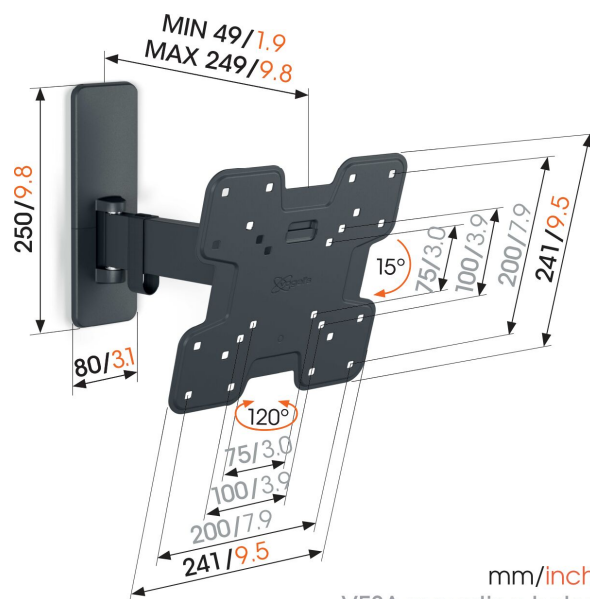

TVM 1225 Support TV Orientable

Principaux avantages

- Fais pivoter ta TV doucement jusqu'à 120°
- Inclinaison sécurisée jusqu'à 15°
- Facile à niveler, même après l'installation
- Serre-câble inclus
- Niveau à bulle gratuit inclus

Support mural TV orientable pour les téléviseurs de 19 à 43 pouces

Avec ce support mural TV orientable QUICK Full-Motion, vous pouvez profiter au maximum de votre téléviseur. Vous pouvez tourner le support mural TV jusqu'à 120° et l'incliner jusqu'à 15°. L'installation est extrêmement facile et se fait en un rien de temps. Vous pouvez fixer votre téléviseur fermement et en toute sécurité au mur en moins de 30 minutes. Le support mural TV convient aux téléviseurs de 19 à 43 pouces pesant jusqu'à 15 kg.

TVM 1225 Support TV Orientable

Spécifications

N° d'article (SKU)	1812250
Couleur	Noir
EAN emballage unitaire	8712285347504
Dimensions du produit	S
Hauteur	241
Largeur	241
Certifié TÜV	Oui
Inclinaison	Inclinaison jusqu'à 15°
Pivoter	Jusqu'à 120°
Garantie	5 ans
Dimensions min. écran (pouce)	19
Dimensions max. écran (pouce)	43
Charge max. (kg)	15
Dim. max. boulon	M8
Hauteur max. interface (mm)	241
Largeur max. interface (mm)	241
Rangement des câbles	Sangle de câble
Distance max. au mur (mm)	249
Modèle max. trous de fixations hor. (mm)	200
Modèle max. trous de fixation vert. (mm)	200
Distance min. au mur (mm)	49
Modèle min. trous de fixations hor. (mm)	75
Modèle min. trous de fixation vert. (mm)	75
Nombre de points de pivot	2
Niveau à bulle fourni	Oui
Modèle universel ou fixe de trous de fixation	Fixe