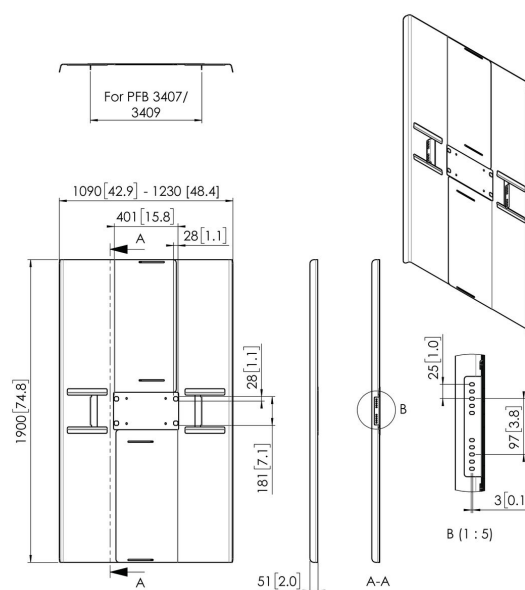

PFA 9164 Cover posteriori per schermi posizionati in verticale 84-86"

Le coperture universali per il retro degli schermi sono progettate per coprire la parte posteriore dei monitor, nascondendo cavi e lettori dalla vista e prevenendo eventuali manomissioni. Le coperture posteriori possono essere utilizzate in combinazione con le soluzioni da soffitto e da pavimento Connect-it. I modelli PFA 9159, PFA 9161 e PFA 9163 sono adatti per il montaggio orizzontale a tubo doppio, mentre i modelli PFA 9120 e PFA 9121 sono adatti per il montaggio verticale a tubo doppio.

PFA 9164 Cover posteriori per schermi posizionati in verticale 84-86"

Specifiche

Numero dell'articolo (SKU)	7291640
Colore	Nero
EAN scatola singola	8712285350726
Garanzia	5 anni
Dimensione massima dello schermo (pollici)	86
Dimensione minima dello schermo (pollici)	84