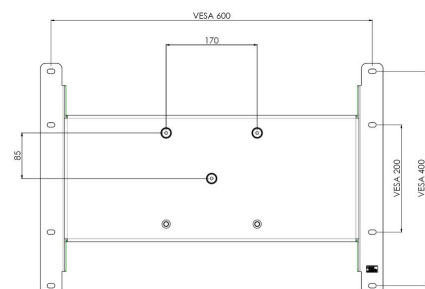

S063.0320 Bildschirm Halterung

Diese Halterung hat eine Drei-Punkt-Kupplung und wird sicher am Display befestigt. Eine zuverlässige Option für die Vermietungssparte.

**Smart
metals**
MOUNTING SOLUTIONS

S063.0320 Bildschirm Halterung

Smart
metals
INDUSTRIAL SOLUTIONS

Technische Daten

Max. Gewichtslast (kg)	80
Max. Gewichtslast (Lbs)	176.37
Orientierung	Querformat / Hochformat
Länge	430
Breite	640
Tiefe	42
Artikelnummer (SKU)	S063.0320
EAN-Einzelbox	8718868872845
Farbe	Schwarz
Garantie	5 Jahre