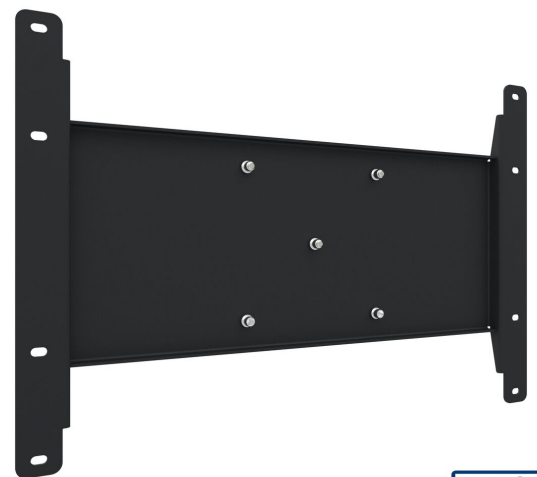

S063.0320 Bildschirm Halterung

Diese Halterung hat eine Drei-Punkt-Kupplung und wird sicher am Display befestigt. Eine zuverlässige Option für die Vermietungssparte.

**Smart
metals**
MOUNTING SOLUTIONS

S063.0320 Bildschirm Halterung

Smart
metals
INDUSTRIAL SOLUTIONS

Technische Daten

Max. Gewichtslast (kg)	80
Max. Gewichtslast (Lbs)	176.37
Orientierung	Querformat / Hochformat
Länge	430
Breite	640
Tiefe	42
Artikelnummer (SKU)	S063.0320
EAN-Einzelbox	8718868872845
Farbe	Schwarz
Garantie	5 Jahre