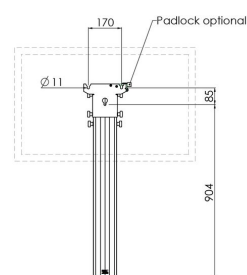

## S063.8695 Supporto per schermi per palcoscenico, 950mm

Questo set è costituito da una colonna corta sormontata da una testa dedicata e può essere posizionato su qualsiasi piastra a pavimento SmartMetals. La colonna è lunga 95 cm e ha una testa inclinabile. Ciò consente di inclinare il display all'altezza e all'angolo desiderati.

## S063.8695 Supporto per schermi per palcoscenico, 950mm

Smart  
metals  
INDUSTRIAL SOLUTIONS

### Specifiche

Dimensione massima dello schermo (pollici)	55
Supporto d'interfaccia	False
Massimo peso di carico (kg)	30
Massimo peso di carico (Lbs)	66.14
Inclinazione	Inclinazione fino a 60°
Altezza	904
Numero dell'articolo (SKU)	S063.8695
EAN scatola singola	8718868873125
Colore	Grigio
Garanzia	5 anni