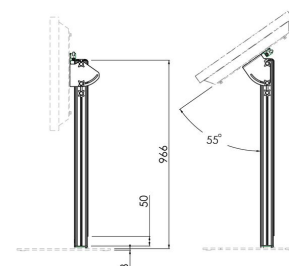

## S063.8695 Supporto per schermi per palcoscenico, 950mm

Questo set è costituito da una colonna corta sormontata da una testa dedicata e può essere posizionato su qualsiasi piastra a pavimento SmartMetals. La colonna è lunga 95 cm e ha una testa inclinabile. Ciò consente di inclinare il display all'altezza e all'angolo desiderati.

## S063.8695 Supporto per schermi per palcoscenico, 950mm

Smart  
metals  
INDUSTRIAL SOLUTIONS

### Specifiche

Dimensione massima dello schermo (pollici)	55
Supporto d'interfaccia	False
Massimo peso di carico (kg)	30
Massimo peso di carico (Lbs)	66.14
Inclinazione	Inclinazione fino a 60°
Altezza	904
Numero dell'articolo (SKU)	S063.8695
EAN scatola singola	8718868873125
Colore	Grigio
Garanzia	5 anni