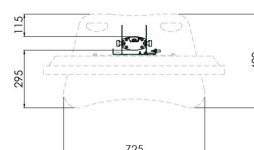

## S063.8695 Supporto per schermi per palcoscenico, 950mm

Questo set è costituito da una colonna corta sormontata da una testa dedicata e può essere posizionato su qualsiasi piastra a pavimento SmartMetals. La colonna è lunga 95 cm e ha una testa inclinabile. Ciò consente di inclinare il display all'altezza e all'angolo desiderati.

## S063.8695 Supporto per schermi per palcoscenico, 950mm

Smart  
metals  
INDUSTRIAL SOLUTIONS

### Specifiche

Dimensione massima dello schermo (pollici)	55
Supporto d'interfaccia	False
Massimo peso di carico (kg)	30
Massimo peso di carico (Lbs)	66.14
Inclinazione	Inclinazione fino a 60°
Altezza	904
Numero dell'articolo (SKU)	S063.8695
EAN scatola singola	8718868873125
Colore	Grigio
Garanzia	5 anni