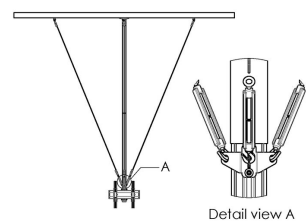

PUA 9510 kit de estabilización PUC 24xx

Beneficios clave

- Fácil instalación
- Fabricado con materiales de alta calidad

El PUA 9510 es un sistema de estabilización para asegurar los tubos más grandes PUC 24xx.

PUA 9510 kit de estabilización PUC 24xx

Especificaciones

Longitud	4000
Número de artículo (SKU)	7295104
Caja individual EAN	8712285335884
Color	Acero inoxidable
Certificación TÜV	Si
Garantía	5 años

VOGEL'S HOLDING BV (©)