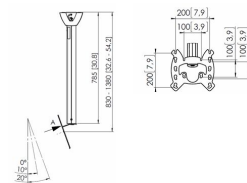

PFC 585 Display plafondbeugel

De PFC 585 plafondbeugel is speciaal gemaakt om je tv veilig aan het plafond te hangen. Hang je tv boven je bed of in een hoek. De plafondplaat is geschikt voor vlakke en schuine plafonds, en de verlengbuis heeft een lengte van 850 tot 1350 mm. De beugel heeft een stijlvol slank en compact design dat in elk interieur past.

PFC 585 Display plafondbeugel

Specificaties

Artikelnummer (SKU)	7305854
Kleur	Zilver
EAN enkele doos	8712285330766
TÜV-gecertificeerd	Ja
Kantelen	Kantelsysteem tot 20°
Garantie	5 jaar
Max. formaat bout	M8
Max. hoogte van interface (mm)	256
Max. breedte van interface (mm)	242
Autolock	False
Type plafond	Vlak / schuin plafond
Fischer inbegrepen	Ja
Opties hoogte	Handmatig verstelbare hoogte
Waterpasfundie	Horizontaal waterpas maken na montage
Max. afstand tot plafond vanaf midden beeldscherm (mm)	1380
Max. grootte beeldscherm (inch)	43
Min. afstand tot plafond (mm)	830
Min. afstand tot plafond vanaf midden beeldscherm (mm)	830
Min. grootte beeldscherm (inch)	19