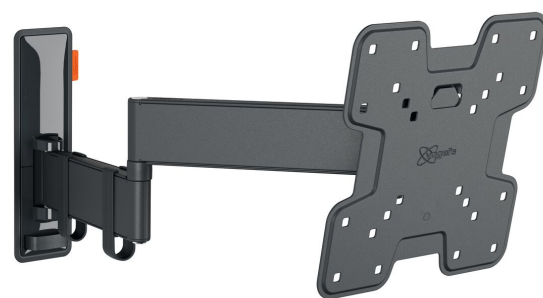

TVM 324FD9 Support TV Orientable (noir)

Principaux avantages

- Mouvement fluide OneFinger™ - Grâce aux roulements revêtus et à la précision arbres en acier
- Maintenez votre téléviseur toujours de niveau (horizontalement et verticalement)
- Clips de câble inclus : guidez vos câbles électriques du téléviseur au mur
- Inclinaison sans effort – Évitez les reflets et inclinez de -10° à 10°
- Tournez votre téléviseur jusqu'à 180° grâce à des bras longs de 49 cm

Élégant et sûr : support mural TV totalement orientable pour téléviseurs de 19 à 43 pouces

Avec cet élégant support mural TV COMFORT Full-Motion +, vous optez pour la sécurité, le design et un confort visuel optimal. Le support mural est très robuste et peut résister à une utilisation intensive. Comme le support mural peut pivoter jusqu'à 180° , vous pouvez profiter de votre téléviseur depuis n'importe quel angle de la pièce. L'inclinaison est possible jusqu'à un angle de 20° (10° en avant et en arrière). Le support mural TV convient aux téléviseurs de 19 à 43 pouces pesant jusqu'à 15 kg.

TVM 324FD9 Support TV Orientable (noir)

Spécifications

N° d'article (SKU)	38324FD90
Couleur	Noir
EAN emballage unitaire	8712285360268
Dimensions du produit	S
Hauteur	241
Largeur	241
Certifié TÜV	Oui
Inclinaison	Inclinaison jusqu'à 20°
Pivoter	Orientable (jusqu'à 180°)
Garantie	10 ans
Dimensions min. écran (pouce)	19
Dimensions max. écran (pouce)	43
Charge max. (k/Lbs)	15 / 33.07
Dim. max. boulon	M8
Hauteur max. interface (mm)	241
Largeur max. interface (mm)	241
Rangement des câbles	Serre-câble
Certifications	TÜV
Distance max. au mur (mm / inch)	493 / 19.41
Modèle max. trous de fixations hor. (mm)	200
Modèle max. trous de fixation vert. (mm)	200
Distance min. au mur (mm / inch)	65 / 2.56
Modèle min. trous de fixations hor. (mm)	75
Modèle min. trous de fixation vert. (mm)	75
Nombre de points de pivot	3
Niveau à bulle fourni	Oui
Modèle universel ou fixe de trous de fixation	Fixe