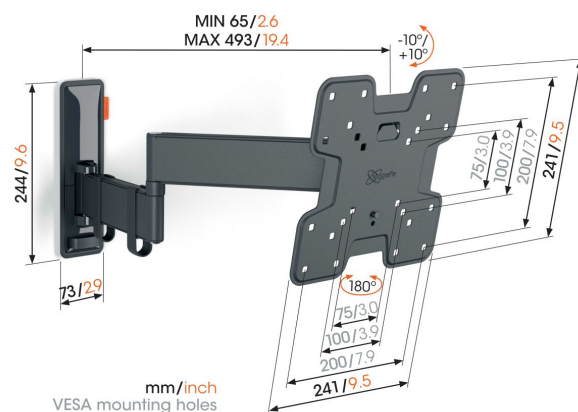

TVM 324FD9 Support TV Orientable (noir)

Principaux avantages

- Mouvement fluide OneFinger™ - Grâce aux roulements revêtus et à la précision arbres en acier
- Maintenez votre téléviseur toujours de niveau (horizontalement et verticalement)
- Clips de câble inclus : guidez vos câbles électriques du téléviseur au mur
- Inclinaison sans effort – Évitez les reflets et inclinez de -10° à 10°
- Tournez votre téléviseur jusqu'à 180° grâce à des bras longs de 49 cm

Élégant et sûr : support mural TV totalement orientable pour téléviseurs de 19 à 43 pouces

Avec cet élégant support mural TV COMFORT Full-Motion +, vous optez pour la sécurité, le design et un confort visuel optimal. Le support mural est très robuste et peut résister à une utilisation intensive. Comme le support mural peut pivoter jusqu'à 180° , vous pouvez profiter de votre téléviseur depuis n'importe quel angle de la pièce. L'inclinaison est possible jusqu'à un angle de 20° (10° en avant et en arrière). Le support mural TV convient aux téléviseurs de 19 à 43 pouces pesant jusqu'à 15 kg.

TVM 324FD9 Support TV Orientable (noir)

Spécifications

N° d'article (SKU)	38324FD90
Couleur	Noir
EAN emballage unitaire	8712285360268
Dimensions du produit	S
Hauteur	241
Largeur	241
Certifié TÜV	Oui
Inclinaison	Inclinaison jusqu'à 20°
Pivoter	Orientable (jusqu'à 180°)
Garantie	10 ans
Dimensions min. écran (pouce)	19
Dimensions max. écran (pouce)	43
Charge max. (k/Lbs)	15 / 33.07
Dim. max. boulon	M8
Hauteur max. interface (mm)	241
Largeur max. interface (mm)	241
Rangement des câbles	Serre-câble
Certifications	TÜV
Distance max. au mur (mm / inch)	493 / 19.41
Modèle max. trous de fixations hor. (mm)	200
Modèle max. trous de fixation vert. (mm)	200
Distance min. au mur (mm / inch)	65 / 2.56
Modèle min. trous de fixations hor. (mm)	75
Modèle min. trous de fixation vert. (mm)	75
Nombre de points de pivot	3
Niveau à bulle fourni	Oui
Modèle universel ou fixe de trous de fixation	Fixe