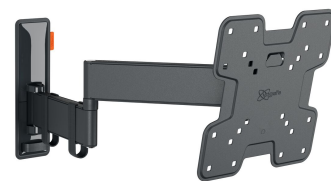

TVM 324FD9 Support TV Orientable (noir)

Principaux avantages

- Mouvement fluide OneFinger™ - Grâce aux roulements revêtus et à la précision arbres en acier
- Maintenez votre téléviseur toujours de niveau (horizontalement et verticalement)
- Clips de câble inclus : guidez vos câbles électriques du téléviseur au mur
- Inclinaison sans effort – Évitez les reflets et inclinez de -10° à 10°
- Tournez votre téléviseur jusqu'à 180° grâce à des bras longs de 49 cm

Élégant et sûr : support mural TV totalement orientable pour téléviseurs de 19 à 43 pouces

Avec cet élégant support mural TV COMFORT Full-Motion +, vous optez pour la sécurité, le design et un confort visuel optimal. Le support mural est très robuste et peut résister à une utilisation intensive. Comme le support mural peut pivoter jusqu'à 180° , vous pouvez profiter de votre téléviseur depuis n'importe quel angle de la pièce. L'inclinaison est possible jusqu'à un angle de 20° (10° en avant et en arrière). Le support mural TV convient aux téléviseurs de 19 à 43 pouces pesant jusqu'à 15 kg.

TVM 324FD9 Support TV Orientable (noir)

Spécifications

N° d'article (SKU)	38324FD90
Couleur	Noir
EAN emballage unitaire	8712285360268
Dimensions du produit	S
Hauteur	241
Largeur	241
Certifié TÜV	Oui
Inclinaison	Inclinaison jusqu'à 20°
Pivoter	Orientable (jusqu'à 180°)
Garantie	10 ans
Dimensions min. écran (pouce)	19
Dimensions max. écran (pouce)	43
Charge max. (k/Lbs)	15 / 33.07
Dim. max. boulon	M8
Hauteur max. interface (mm)	241
Largeur max. interface (mm)	241
Rangement des câbles	Serre-câble
Certifications	TÜV
Distance max. au mur (mm / inch)	493 / 19.41
Modèle max. trous de fixations hor. (mm)	200
Modèle max. trous de fixation vert. (mm)	200
Distance min. au mur (mm / inch)	65 / 2.56
Modèle min. trous de fixations hor. (mm)	75
Modèle min. trous de fixation vert. (mm)	75
Nombre de points de pivot	3
Niveau à bulle fourni	Oui
Modèle universel ou fixe de trous de fixation	Fixe