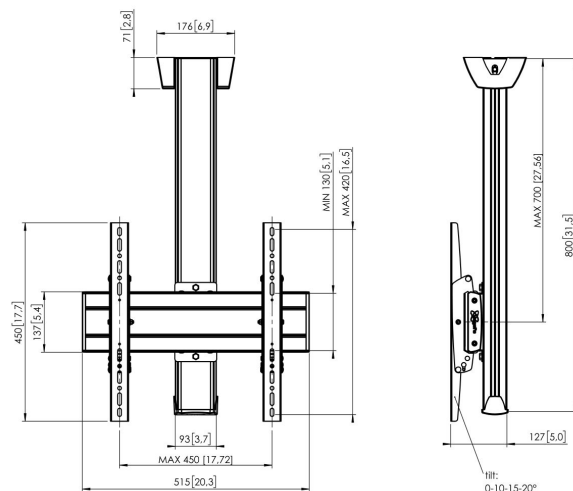

C0844S Display plafondbeugel (zilver)

Plafondbeugel kit C0844

Grootte display: Montage: 400x400Max. gewicht: 80 kg - 176 lbs
 Kit bevat: • 1x PUC 1060 Plafondplaat vast • 1x PUC 2508 buis 80 cm • 1x PFB 3405 Display interface plaat • 1x PFS 3304 Display interface strips

C0844S Display plafondbeugel (zilver)

Specificaties

Artikelnummer (SKU)	7950014
Kleur	Zilver
EAN enkele doos	8712285332104
Lengte	800
Breedte	515
Diepte	127
TÜV-gecertificeerd	Ja
Kantelen	Kantelsysteem tot 20°
Garantie	5 jaar
Max. laadgewicht (kg/Lbs)	80 / 176.37
Min. hole pattern	100mm x 100mm
Max. hole pattern	450mm x 420mm
Max. formaat bout	M8
Max. hoogte van interface (mm)	450
Max. breedte van interface (mm)	515
Autolock	True
Type plafond	Vlak plafond
Fischer inbegrepen	Ja
Max. afstand tot plafond vanaf midden beeldscherm (mm)	700
Max. horizontaal gatenpatroon (mm)	450
Max. grootte beeldscherm (inch)	65
Max. verticaal gatenpatroon (mm)	420
Min. horizontaal gatenpatroon (mm)	100
Min. verticaal gatenpatroon (mm)	100
Universeel of vast gatenpatroon	Universeel