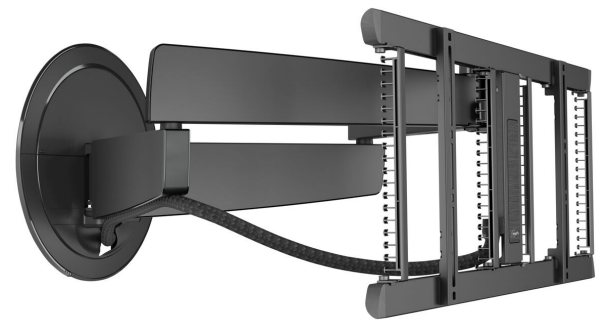

TVM 7655 DesignMount - Full-Motion+ tv-vægbeslag (sort)

Største fordele

- Problemfri One-Finger™-bevægelse - Takket være indpakkede lejer og præcisions-stålskiver
- Vores mest innovative design til dato – stilfuldt i ethvert interiør
- Fuldt integreret Cable Inlay System (CIS®) – Tilslut, beskyt og skjul dine kabler fra væg til tv
- 3D-Leveling™ - niveller dit tv præcist efter installation, selv på skrå vægge
- Fuldend dit monteringsystem med en matchende aluminiumskabelsøjle

Tv-vægbeslag i fuld bevægelse med uovertruffet design

Med DesignMount tv-vægbeslaget fra SIGNATURE-serien bringer du et absolut designudsagn ind i dit hjem. Tv-vægbeslaget er i en klasse for sig, når det kommer til design, kvalitet og oplevelse. Det stilfulde, minimalistiske design blander sig problemfrit med den seneste generation af store, slanke tv'er, såsom OLED- og QLED-tv'er. Det er velegnet til skærme fra 40" til 77" med en maksimal vægt på 35 kg. Du kan dreje dit tv op til 120° for bedste synsoplevelse.

mm/inch
VESA mounting holes

TVM 7655 DesignMount - Full-Motion+ tv-vægbeslag (sort)

Specifikationer

Varenummer	8876550
Farve	Sort
EAN enkelt pakke	8712285350580
Produktstørrelse	L
Højde	452
Bredde	792
TÜV-certificeret	Ja
Drej	Fremadrettet og drejende bevægelse (op til 120°)
Min. skærmstørrelse	40
Maks. skærmstørrelse	77
Maks. vægtbelastning (kg)	35
Maks. højde på grænseflade (mm)	452
Maks. bredde på grænseflade (mm)	792
Kabelstyring	Indbygget kabelstyring Kabeltylle
Integreret soundbar	Nej
Maks. afstand til væggen (mm)	715
Max. horizontal hole pattern (mm)	600
Max. vertical hole pattern (mm)	400
Min. afstand til væggen (mm)	77
Antal drejepunkter	4
Fjernstyret	Nej