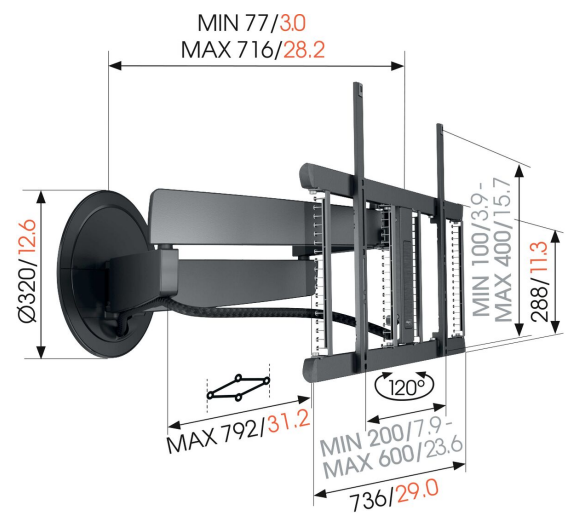

TVM 7655 DesignMount - Full-Motion+ tv-vægbeslag (sort)

Største fordele

- Problemfri One-Finger™-bevægelse - Takket være indpakkede lejer og præcisions-stålskiver
- Vores mest innovative design til dato – stilfuldt i ethvert interiør
- Fuldt integreret Cable Inlay System (CIS®) – Tilslut, beskyt og skjul dine kabler fra væg til tv
- 3D-Leveling™ - niveller dit tv præcist efter installation, selv på skrå vægge
- Fuldend dit monteringsystem med en matchende aluminiumskabelsøjle

Tv-vægbeslag i fuld bevægelse med uovertruffet design

Med DesignMount tv-vægbeslaget fra SIGNATURE-serien bringer du et absolut designudsagn ind i dit hjem. Tv-vægbeslaget er i en klasse for sig, når det kommer til design, kvalitet og oplevelse. Det stilfulde, minimalistiske design blander sig problemfrit med den seneste generation af store, slanke tv'er, såsom OLED- og QLED-tv'er. Det er velegnet til skærme fra 40" til 77" med en maksimal vægt på 35 kg. Du kan dreje dit tv op til 120° for bedste synsoplevelse.

mm/inch
VESA mounting holes

TVM 7655 DesignMount - Full-Motion+ tv-vægbeslag (sort)

Specifikationer

Varenummer	8876550
Farve	Sort
EAN enkelt pakke	8712285350580
Produktstørrelse	L
Højde	452
Bredde	792
TÜV-certificeret	Ja
Drej	Fremadrettet og drejende bevægelse (op til 120°)
Min. skærmstørrelse	40
Maks. skærmstørrelse	77
Maks. vægtbelastning (kg)	35
Maks. højde på grænseflade (mm)	452
Maks. bredde på grænseflade (mm)	792
Kabelstyring	Indbygget kabelstyring Kabeltylle
Integreret soundbar	Nej
Maks. afstand til væggen (mm)	715
Max. horizontal hole pattern (mm)	600
Max. vertical hole pattern (mm)	400
Min. afstand til væggen (mm)	77
Antal drejepunkter	4
Fjernstyret	Nej