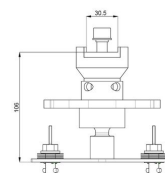

S002.1641 Set di noleggio 1, 11 cm

Nel settore del noleggio, ogni secondo è importante. Ecco perché il supporto per noleggio è stato progettato in modo da poter appendere i proiettori in pochissimo tempo. Installazione rapida

S002.1641 Set di noleggio 1, 11 cm

Specifiche

Distanza minime dal soffitto (mm)	110
Massimo peso di carico (kg)	30
Massimo peso di carico (Lbs)	66.14
Rotazione	A 360°
Inclinazione	Inclinazione fino a 20°
Numero dell'articolo (SKU)	S002.1641
EAN scatola singola	8718868872685
Colore	Nero
Garanzia	5 anni