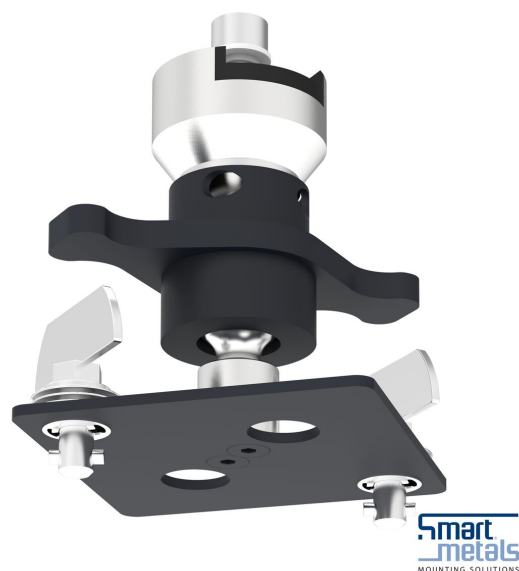

S002.1641 Set di noleggio 1, 11 cm

Nel settore del noleggio, ogni secondo è importante. Ecco perché il supporto per noleggio è stato progettato in modo da poter appendere i proiettori in pochissimo tempo. Installazione rapida

Grazie alle chiusure a un quarto di giro, il proiettore può essere fissato al palo in un attimo. Il proiettore deve essere dotato di un supporto specifico per quel determinato proiettore o del supporto universale per il noleggio.

S002.1641 Set di noleggio 1, 11 cm

Specifiche

Distanza minime dal soffitto (mm)	110
Massimo peso di carico (kg)	30
Massimo peso di carico (Lbs)	66.14
Rotazione	A 360°
Inclinazione	Inclinazione fino a 20°
Numero dell'articolo (SKU)	S002.1641
EAN scatola singola	8718868872685
Colore	Nero
Garanzia	5 anni