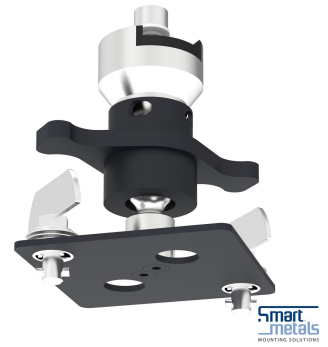

S002.1641 Set di noleggio 1, 11 cm

Nel settore del noleggio, ogni secondo è importante. Ecco perché il supporto per noleggio è stato progettato in modo da poter appendere i proiettori in pochissimo tempo. Installazione rapida

Grazie alle chiusure a un quarto di giro, il proiettore può essere fissato al palo in un attimo. Il proiettore deve essere dotato di un supporto specifico per quel determinato proiettore o del supporto universale per il noleggio.

S002.1641 Set di noleggio 1, 11 cm

Specifiche

Distanza minime dal soffitto (mm)	110
Massimo peso di carico (kg)	30
Massimo peso di carico (Lbs)	66.14
Rotazione	A 360°
Inclinazione	Inclinazione fino a 20°
Numero dell'articolo (SKU)	S002.1641
EAN scatola singola	8718868872685
Colore	Nero
Garanzia	5 anni