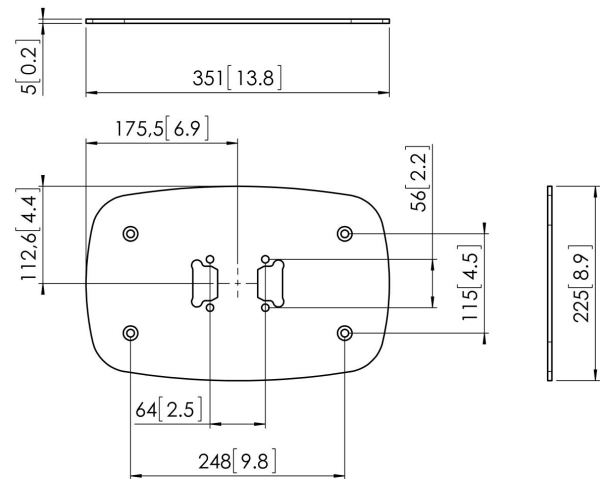

PFF 7060 Base a Suelo

La base de suelo PFF 7060 forma parte del sistema modular Connect-it. Con esta base de suelo, puede crear soluciones permanentes y versátiles para montar en el suelo.

PFF 7060 Base a Suelo

Especificaciones

Número de artículo (SKU)	7327060
Color	Negro
Caja individual EAN	8712285323867
Altura	5
Anchura	351
Profundidad	225
Certificación TÜV	Si
Garantía	5 años

VOGEL'S HOLDING BV (©)

Todos los derechos reservados.
Sujeto a errores tipográficos y
a correcciones técnicas y de
precios.