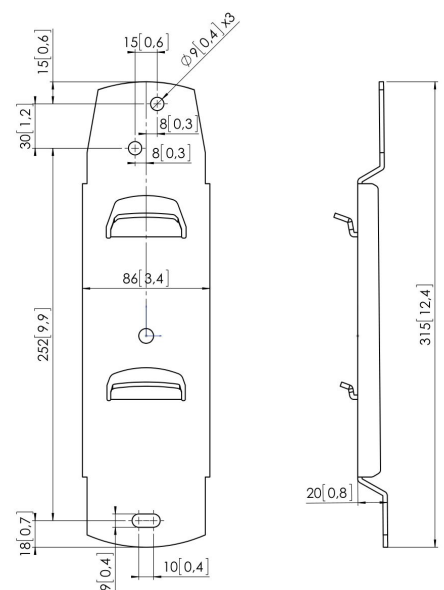

PFW 910 Display Muurbeugel vast

De PFW 910 is een vaste display-wandsteun voor 23"-65" displays (tot 70 kg). De PFW 910 maakt deel uit van het modulaire systeem van Vogel's Professional systeem.

PFW 910 Display Muurbeugel vast

Specificaties

Artikelnummer (SKU)	7319104
Kleur	Zilver
EAN enkele doos	8712285307843
TÜV-gecertificeerd	Ja
Garantie	5 jaar
Max. laadgewicht (kg)	70
Fischer inbegrepen	Ja
Max. afstand tot de muur (mm)	18
Max. grootte beeldscherm (inch)	65
Min. afstand tot de muur (mm)	18
Min. grootte beeldscherm (inch)	23