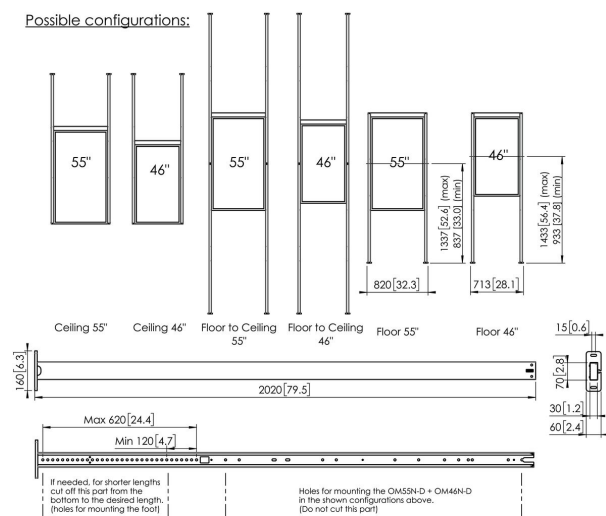

Halterung PFFC 4655 für Samsung OMN-D

"Der doppelseitige Samsung-Display OMN-D ist ein innovatives Produkt, das eine elegante und intelligente Montagelösung verdient. Die PFFC 4655 ist so konzipiert, dass sie nicht nur als Decken- oder Bodenhalterung verwendet werden kann, sondern durch die Kombination von zwei Halterungen miteinander sogar eine Montage vom Boden bis zur Decke möglich macht. Die Samsung-Halterung lässt sich ganz einfach installieren und verfügt über ein sauberes integriertes Kabelmanagement. Vogel's hat diese Halterung so gestaltet, dass sie den einzigartigen Bildschirm des Display OMN-D perfekt zur Geltung bringt. "

Possible configurations:

Halterung PFFC 4655 für Samsung OMN-D

Technische Daten

Artikelnummer (SKU)	7346550
Farbe	Schwarz
EAN-Einzelbox	8712285345289
Höhe	2020
Tiefe	160
Garantie	5 Jahre
Max. Schraubengröße	M8
Max. Bildschirmgröße (Zoll)	55
Min. Bildschirmgröße (Zoll)	46