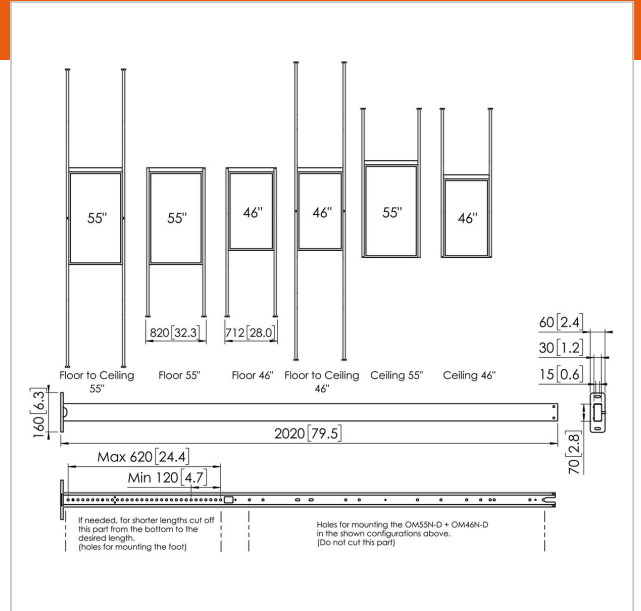

Halterung PFFC 4655 für Samsung OMN-D

Artikelnummer (SKU)
Farbe

7346550
Schwarz

Entscheidende Vorteile

- Elegantes erstklassiges Design
- Kabelführung

"Der doppelseitige Samsung-Display OMN-D ist ein innovatives Produkt, das eine elegante und intelligente Montagelösung verdient. Die PFFC 4655 ist so konzipiert, dass sie nicht nur als Decken- oder Bodenhalterung verwendet werden kann, sondern durch die Kombination von zwei Halterungen miteinander sogar eine Montage vom Boden bis zur Decke möglich macht. Die Samsung-Halterung lässt sich ganz einfach installieren und verfügt über ein sauberes integriertes Kabelmanagement. Vogel's hat diese Halterung so gestaltet, dass sie den einzigartigen Bildschirm des Display OMN-D perfekt zur Geltung bringt. "

Halterung PFFC 4655 für Samsung OMN-D

www.vogels.com

VOGEL'S HOLDING BV 2019 (c) Alle Rechte vorbehalten.
Vorbehaltlich Druckfehler, technischer und Preisänderungen.
Datum: 2019-10-01

Technische Daten

Produkttyp-Nummer	PFFC 4655
Artikelnummer (SKU)	7346550
Farbe	Schwarz
EAN-Einzelbox	8712285345289
Höhe	2020
Tiefe	160
Garantie	5 Jahre
Max. Schraubengröße	M8
Max. Bildschirmgröße (Zoll)	55
Min. Bildschirmgröße (Zoll)	46