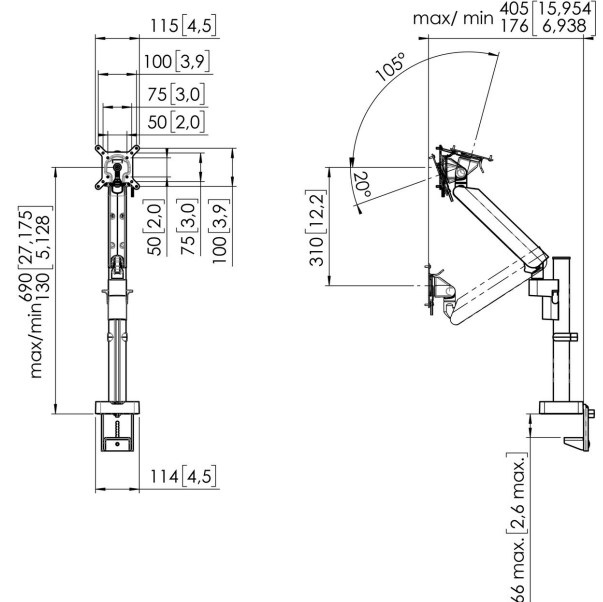

## Brazo para monitor MOMO 4127 Motion Plus para soporte de pared (blanco)

### Beneficios clave

- Altura ajustable
- Apto para uno, dos o una serie de monitores
- Fácil de montar sin herramientas
- Sistema modular flexible
- Certificado TÜV / 10 años de garantía

El brazo para monitor ergonómico para cada lugar de trabajo El MOMO 4127 es un brazo para monitor dinámico, especialmente diseñado para monitores que se ajustan regularmente en altura, como en los puestos de trabajo flexibles. El brazo para monitor puede soportar pantallas de hasta 43 pulgadas con un peso de hasta 10 kg.

### Especificaciones

Tamaño mín. de pantalla (pulgadas)	10
Tamaño máx. de pantalla (pulgadas)	43
Tamaño máx. de pantalla (pulgadas)	43
Patrón de orificios universal o fijo	Fijo
Altura máx. de interfaz (mm)	115
Anchura máx. de interfaz (mm)	115
Carga máx. de peso (kg)	10
Carga máx. de peso (Lbs)	22.05
Visualización central máxima	690
Grosor máximo del escritorio	66
Gírar	Hasta 180°
Número de puntos de pivote	2
Gírar	Hasta 180°
Inclinación	Inclinable -20°/+105°
Ajuste de la altura	Resorte mecánico, OneFingerMovement
Profundidad ajustable	Si
Altura regulable	Si
Posibilidades de montaje	Sobre y a través del escritorio
Número de artículo (SKU)	7141271
Caja individual EAN	8712285353604
Color	Blanco
Certificación TÜV	Si
Garantía	10 años