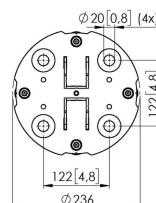

PFF 7965 placa de montaje de suelo para «videowall»

Especificaciones

Carga máx. de peso (kg)	337,5
Carga máx. de peso (Lbs)	744.06
Longitud	236
Altura	234
Anchura	236
Número de artículo (SKU)	7279650
Caja individual EAN	8712285343186
Color	Negro
Certificaciones	TAA TÜV
Certificación TÜV	Si
Garantía	5 años