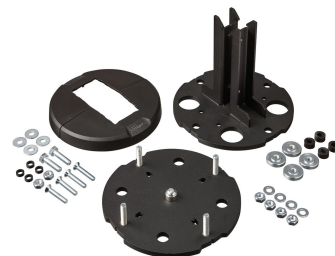

PFF 7965 placa de montaje de suelo para «videowall»

Beneficios clave

- Fácil nivelación e instalación

La PFF 7965 forma parte del sistema Connect-it para 'videowall' universal. Gracias a la modularidad, puedes crear tu propio soporte de pie permanente para un sistema de 'videowall'.

PFF 7965 placa de montaje de suelo para «videowall»

Especificaciones

Carga máx. de peso (kg)	337,5
Carga máx. de peso (Lbs)	744.06
Longitud	236
Altura	234
Anchura	236
Número de artículo (SKU)	7279650
Caja individual EAN	8712285343186
Color	Negro
Certificaciones	TAA TÜV
Certificación TÜV	Si
Garantía	5 años