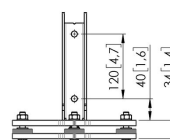

PFF 7965 placa de montaje de suelo para «videowall»

Beneficios clave

- Fácil nivelación e instalación

La PFF 7965 forma parte del sistema Connect-it para 'videowall' universal. Gracias a la modularidad, puedes crear tu propio soporte de pie permanente para un sistema de 'videowall'.

PFF 7965 placa de montaje de suelo para «videowall»

Especificaciones

Carga máx. de peso (kg)	337,5
Carga máx. de peso (Lbs)	744.06
Longitud	236
Altura	234
Anchura	236
Número de artículo (SKU)	7279650
Caja individual EAN	8712285343186
Color	Negro
Certificaciones	TAA TÜV
Certificación TÜV	Si
Garantía	5 años