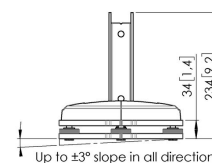

PFF 7965 placa de montaje de suelo para «videowall»

Beneficios clave

- Fácil nivelación e instalación

La PFF 7965 forma parte del sistema Connect-it para 'videowall' universal. Gracias a la modularidad, puedes crear tu propio soporte de pie permanente para un sistema de 'videowall'.

PFF 7965 placa de montaje de suelo para «videowall»

Especificaciones

Carga máx. de peso (kg)	337,5
Carga máx. de peso (Lbs)	744.06
Longitud	236
Altura	234
Anchura	236
Número de artículo (SKU)	7279650
Caja individual EAN	8712285343186
Color	Negro
Certificaciones	TAA TÜV
Certificación TÜV	Si
Garantía	5 años