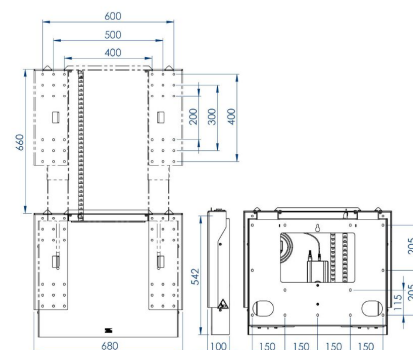

S052.7500 Élévateur d'écran mural

Principaux avantages

- Réglable en hauteur jusqu'à 60 cm
- L'anti-collision sur les éleveurs d'écran permet d'éviter les dommages

S052.7500 Élévateur d'écran mural

Spécifications

Motorisé	Oui
Dimensions min. écran (pouce)	55
Dimensions max. écran (pouce)	86
Dimensions max. écran (pouce)	86
Modèle min. trous de fixations hor. (mm)	400
Modèle max. trous de fixations hor. (mm)	600
Modèle min. trous de fixation vert. (mm)	200
Modèle max. trous de fixation vert. (mm)	400
Charge max. (kg)	100
Charge max. (Lbs)	220.46
Adaptation de la hauteur (mm)	660
Mécanisme de sécurité anti-collision	Oui
N° d'article (SKU)	S052.7500
EAN emballage unitaire	8718868870384
Couleur	Blanc
Certifications	CE
Garantie	5 ans