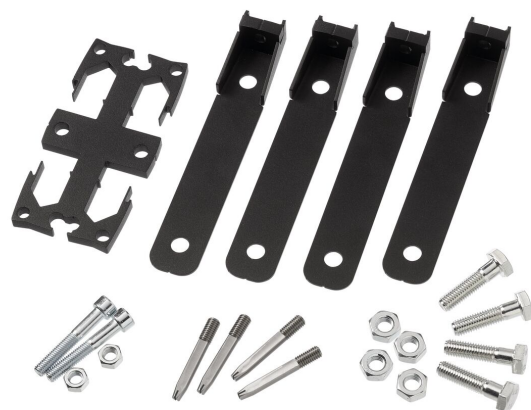

Соединитель PFA 9156 для стоек PUC 29

Соединитель PFA 9156 представляет собой часть универсальной системы видеостены Connected-it. С помощью соединителя можно соединить две стойки PUC 29XX. Посмотрите все доступные возможности в нашем руководстве Pro-AV Mount Advisor.

Соединитель PFA 9156 для стоек PUC 29

Характеристики

Артикул (SKU)	7291564
Цвет	Черный
Код EAN отдельной коробки	8712285346842
Гарантия	5 лет

VOGEL'S HOLDING BV (©)

Все права защищены.
Возможны опечатки и
изменение технических
параметров и цен.