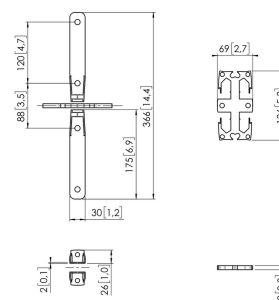

Соединитель PFA 9156 для стоек PUC 29

Соединитель PFA 9156 представляет собой часть универсальной системы видеостены Connected-it. С помощью соединителя можно соединить две стойки PUC 29XX. Посмотрите все доступные возможности в нашем руководстве Pro-AV Mount Advisor.

Соединитель PFA 9156 для стоек PUC 29

Характеристики

Артикул (SKU)	7291564
Цвет	Черный
Код EAN отдельной коробки	8712285346842
Гарантия	5 лет

VOGEL'S HOLDING BV (©)

Все права защищены.
Возможны опечатки и
изменение технических
параметров и цен.