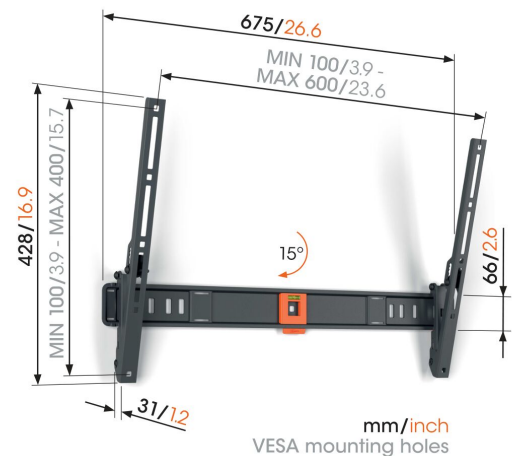

TVM 1615 Kantelbare tv-beugel

Belangrijke voordelen

- TiltGrip™: veilig kantelen met 5°, 10° of 15°
- Sofflock™: je tv eenvoudig vastzetten
- Waterpas inbegrepen

Kantelbare tv beugel voor tv's van 40 tot 77 inch

Je tv wat hoger aan de muur hangen en toch prettig kijken? Deze QUICK Tilt tv beugel is precies wat je zoekt. Je installeert hem supersnel en eenvoudig. In maximaal 20 minuten hang je tv muurvast op z'n plek. Vervolgens kKantel je de tv 5°, 10° of 15° om de ideale kijkhoek in te stellen. De tv beugel is geschikt voor grote tv's van 40 tot 77 inch met een gewicht van maximaal 35 kg.

TVM 1615 Kantelbare tv-beugel

Specificaties

Artikelnummer (SKU)	1816150
Kleur	Zwart
EAN enkele doos	8712285353185
Productgrootte	L
TÜV-gecertificeerd	Ja
Kantelen	Kantelsysteem tot 15°
Garantie	5 jaar
Min. grootte beeldscherm (inch)	40
Max. grootte beeldscherm (inch)	77
Max. laadgewicht (kg)	35
Min. hole pattern	100mm x 100mm
Max. hole pattern	600mm x 400mm
Max. formaat bout	M8
Max. hoogte van interface (mm)	428
Max. breedte van interface (mm)	675
Max. horizontaal gatenpatroon (mm)	600
Max. verticaal gatenpatroon (mm)	400
Min. afstand tot de muur (mm)	31
Waterpas inbegrepen	Ja
Universeel of vast gatenpatroon	Universeel