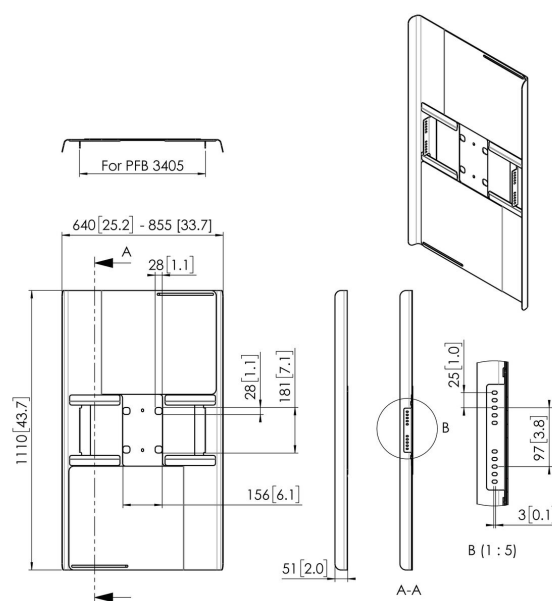

## PFA 9121 Cache pour portrait 50-55"

Les capots arrières universels pour écrans ont été conçus pour habiller l'arrière de l'écran et masquer les câbles et lecteurs afin d'éviter l'accès à l'arrière de l'écran. Les capots arrières peuvent être utilisés en combinaison avec les solutions de plafond ou de sol Connect-it. Les modèles PFA 9115 et PFA 9116 sont prévus pour un montage en paysage uniquement sur un tube. Les modèles PFA 9120 et PFA 9121 sont prévus pour un montage en portrait uniquement sur un tube.

## PFA 9121 Cache pour portrait 50-55"

## Spécifications

N° d'article (SKU)	7291210
Couleur	Noir
EAN emballage unitaire	8712285327483
Garantie	5 ans
Dimensions max. écran (pouce)	55
Dimensions min. écran (pouce)	50

VOGEL'S HOLDING BV (©)

Tous droits réservés.  
Sous réserve d'erreurs  
d'impression et de modifications  
techniques ou de prix.