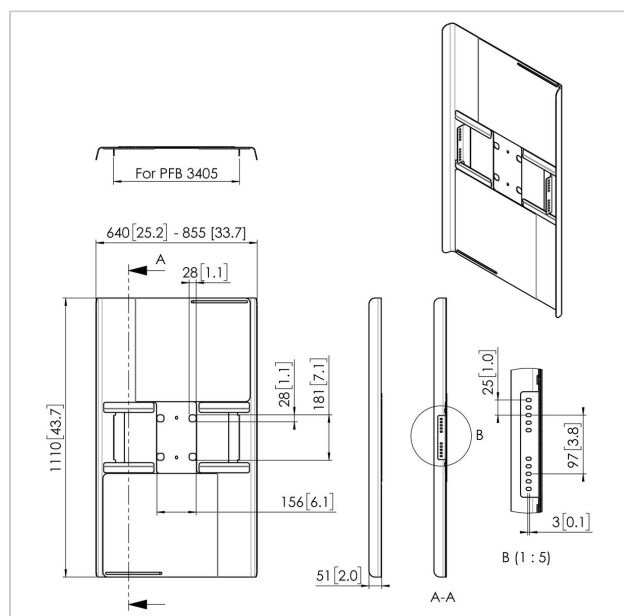

PFA 9121 Cache pour portrait 50-55"

N° d'article (SKU)
Couleur

7291210
Noir

Les capots arrières universels pour écrans ont été conçus pour habiller l'arrière de l'écran et masquer les câbles et lecteurs afin d'éviter l'accès à l'arrière de l'écran. Les capots arrières peuvent être utilisés en combinaison avec les solutions de plafond ou de sol Connect-it. Les modèles PFA 9115 et PFA 9116 sont prévus pour un montage en paysage uniquement sur un tube. Les modèles PFA 9120 et PFA 9121 sont prévus pour un montage en portrait uniquement sur un tube.

PFA 9121 Cache pour portrait 50-55"

VOGEL'S HOLDING BV 2019 (c) Tous droits réservés.
Sous réserve d'erreurs d'impression et de modifications
techniques ou de prix.
Date :2020-07-17

www.vogels.com

Spécifications

| | |
|-------------------------------|---------------|
| N° type produit | PFA 9121 |
| N° d'article (SKU) | 7291210 |
| Couleur | Noir |
| EAN emballage unitaire | 8712285327483 |
| Garantie | 5 ans |
| Dimensions max. écran (pouce) | 55 |
| Dimensions min. écran (pouce) | 50 |