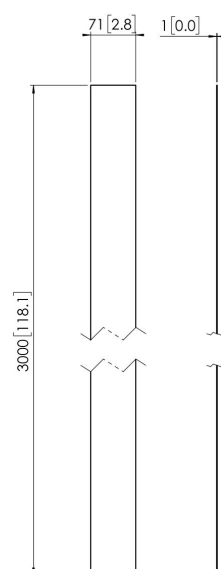

PFA 9107 Maskownica profili do PUC 25

Długość 160 cm

PFA 9107 Maskownica profili do PUC 25

Specyfikacja

Numer artykułu (SKU)	7291071
Kolor	Biały
Kod EAN pojedynczego opakowania	8712285320989
Gwarancja	5-letnia