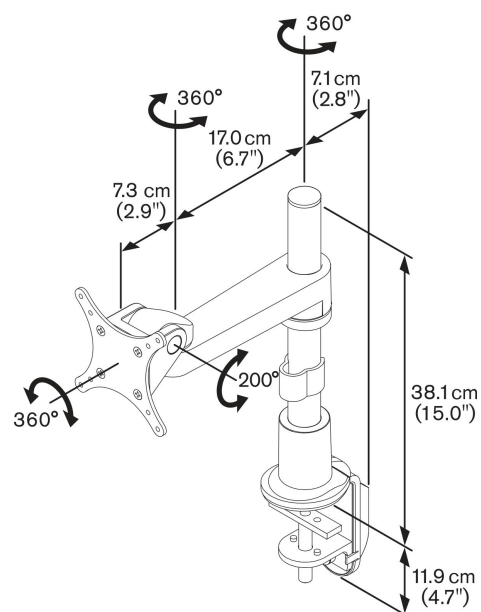

PFD 8522 Soporte estático para monitor

Este soporte de sobremesa de Vogel's se ha diseñado para un uso profesional intenso. Las características como los cojinetes ajustables, el sistema de organización de cables de tres puntos y el sistema especial FLEXmount™ proporcionan un resultado excelente y una calidad duradera. Su diseño elegante se adapta a cualquier decoración o tipo de mesa.

PFD 8522 Soporte estático para monitor

Especificaciones

Número de artículo (SKU)	7185224
Color	Plateado
Caja individual EAN	8712285318344
Altura	381
Inclinación	Inclinable hasta 200°
Girar	Hasta 360°
Garantía	10 años
Carga máx. de peso (kg/Lbs)	13 / 28.66
Altura máx. de interfaz (mm)	115
Anchura máx. de interfaz (mm)	115
Profundidad ajustable	True
Altura regulable	True
Amortiguador de gas	False
Tamaño máx. de pantalla (pulgadas)	29
Tamaño mín. de pantalla (pulgadas)	10
Carga mín. de peso (kg)	0
Número de puntos de pivote	2