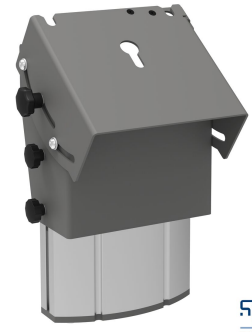

S063.0500 soporte de pantalla para escenario, 350 mm

Esta base tipo podio de columna corta y base baja resulta extremadamente adecuada para colocar una pantalla justo por encima del suelo. Se puede combinar con cualquier base de suelo

El conjunto consta de una columna corta rematada con un cabezal específico. Se puede combinar este producto con cualquier base de suelo de la línea SmartMetals.

**Smart
metals**
MOUNTING SOLUTIONS

S063.0500 soporte de pantalla para escenario, 350 mm

Smart
metals
INDUSTRIAL SOLUTIONS

Especificaciones

Tamaño máx. de pantalla (pulgadas)	65
Carga máx. de peso (kg)	85
Carga máx. de peso (Lbs)	187.39
Inclinación	Inclinable -35°/+55°
Altura	333
Número de artículo (SKU)	S063.0500
Caja individual EAN	8718868872609
Color	Plateado
Garantía	5 años