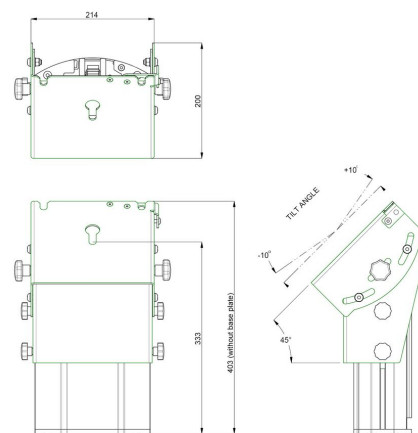

S063.0500 soporte de pantalla para escenario, 350 mm

Esta base tipo podio de columna corta y base baja resulta extremadamente adecuada para colocar una pantalla justo por encima del suelo. Se puede combinar con cualquier base de suelo

El conjunto consta de una columna corta rematada con un cabezal específico. Se puede combinar este producto con cualquier base de suelo de la línea SmartMetals.

**Smart
metals**
MOUNTING SOLUTIONS

S063.0500 soporte de pantalla para escenario, 350 mm

Smart
metals
INDUSTRIAL SOLUTIONS

Especificaciones

Tamaño máx. de pantalla (pulgadas)	65
Carga máx. de peso (kg)	85
Carga máx. de peso (Lbs)	187.39
Inclinación	Inclinable -35°/+55°
Altura	333
Número de artículo (SKU)	S063.0500
Caja individual EAN	8718868872609
Color	Plateado
Garantía	5 años